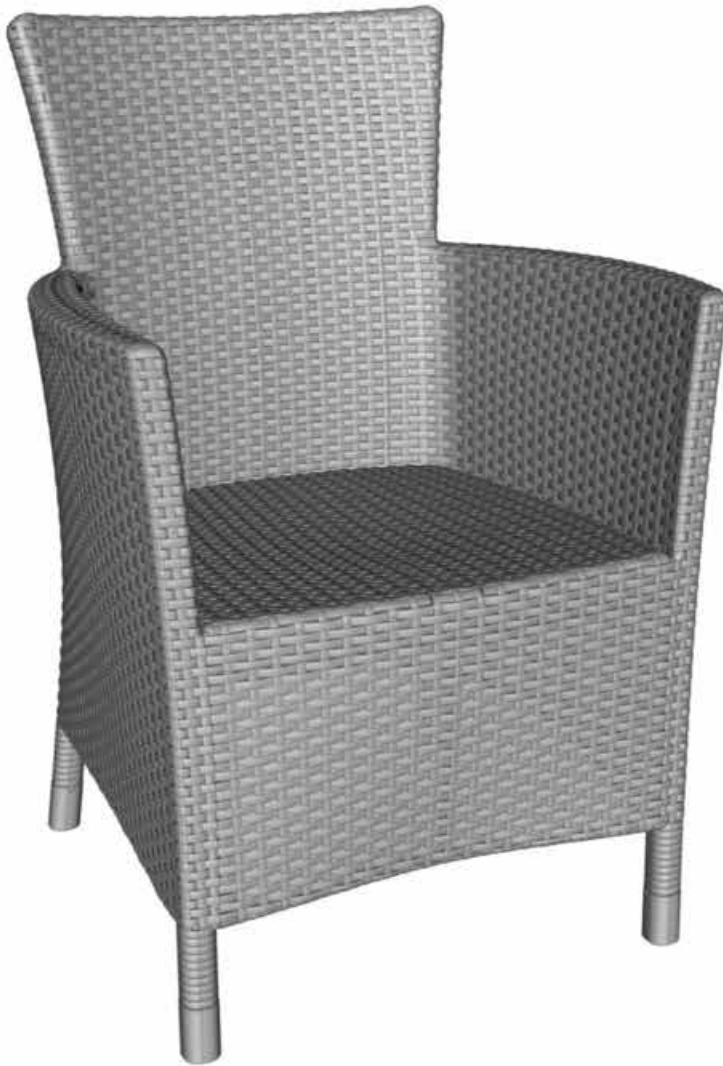

ROSARIO FOTEL

ALLIBERT 

P.O. Box 224 | 5120 AE Rijen | The Netherlands | WWW.ALLIBERT-OUTDOOR.COM

NEN 581

B

BC

RS

LS

F

S

A (1x)

C (1x)

X (6x)

B (1x)

D (1x)

Y (4x)

Z (12x)

W (1x)

1

2

3

4

5

6