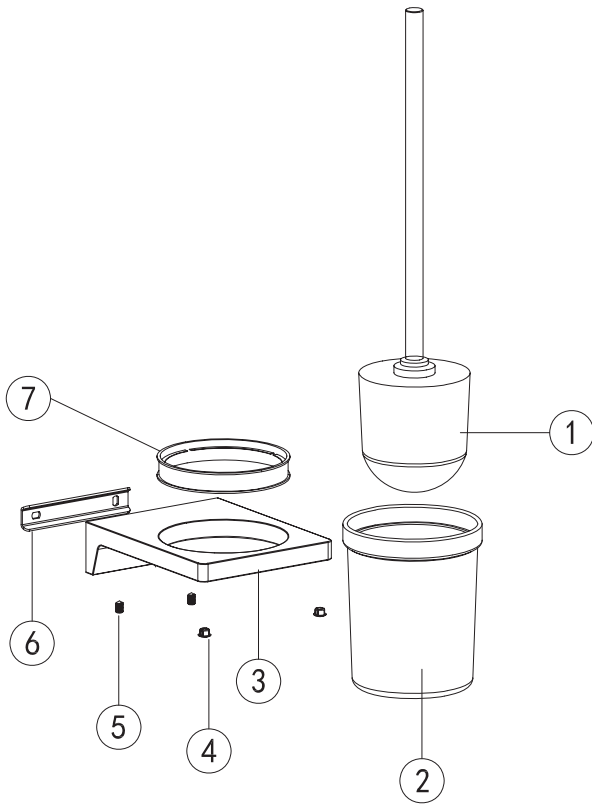

Mamba

toilet brush wall-mounted

Code	The Accessory List	Quantity
1	Toilet brush	1
2	Toilet brush cup	1
3	Flange	1
4	Index	2
5	Screw	2
6	Fixing base	1
7	Cup holder	1
8	Screw	2
9	Plastic insert	2
10	Allen key	1

Mamba

WC kefe falı

Wellis®

WE00119

Kód	Alkatrészlista	Mennyiség
1	WC kefe	1
2	Kehely	1
3	Alaptest	1
4	Csavar takaró kupak	2
5	Csavar	2
6	Rögzítő elem	1
7	Köztes darab	1
8	Csavar	2
9	Típli	2
10	Imbuszkulcs	1