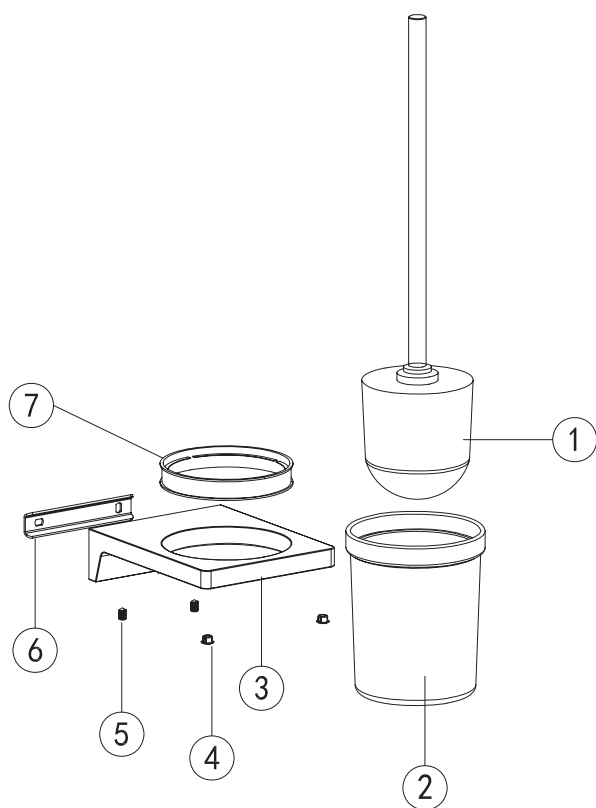

Mamba

toilet brush wall-mounted

Code	The Accessory List	Quantity
1	Toilet brush	1
2	Toilet brush cup	1
3	Flange	1
4	Index	2
5	Screw	2
6	Fixing base	1
7	Cup holder	1
8	Screw	2
9	Plastic insert	2
10	Allen key	1

Mamba

WC kefe falı

Wellis®

WE00119

Kód	Alkatrészlista	Mennyiség
1	WC kefe	1
2	Kehely	1
3	Alaptest	1
4	Csavar takaró kupak	2
5	Csavar	2
6	Rögzítő elem	1
7	Köztes darab	1
8	Csavar	2
9	Típli	2
10	Imbuszkulcs	1