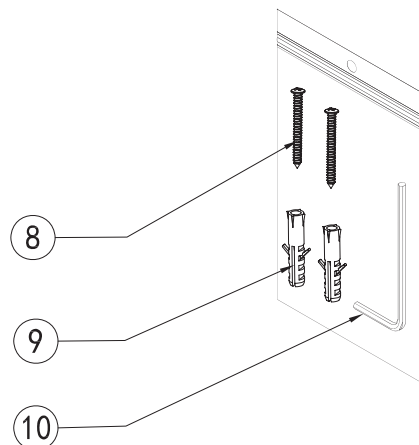

Mamba

toilet brush wall-mounted

Code	The Accessory List	Quantity
1	Toilet brush	1
2	Toilet brush cup	1
3	Flange	1
4	Index	2
5	Screw	2
6	Fixing base	1
7	Cup holder	1
8	Screw	2
9	Plastic insert	2
10	Allen key	1

Mamba

WC kefe falı

Wellis®

WE00119

Kód	Alkatrészlista	Mennyiség
1	WC kefe	1
2	Kehely	1
3	Alaptest	1
4	Csavar takaró kupak	2
5	Csavar	2
6	Rögzítő elem	1
7	Köztes darab	1
8	Csavar	2
9	Típli	2
10	Imbuszkulcs	1