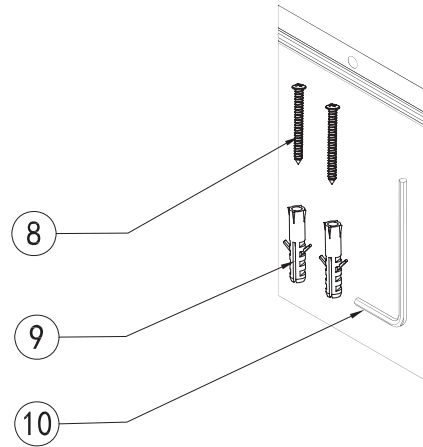

Mamba

toilet brush wall-mounted

Code	The Accessory List	Quantity
1	Toilet brush	1
2	Toilet brush cup	1
3	Flange	1
4	Index	2
5	Screw	2
6	Fixing base	1
7	Cup holder	1
8	Screw	2
9	Plastic insert	2
10	Allen key	1

Mamba

WC kefe falı

Wellis®

WE00119

Kód	Alkatrészlista	Mennyiség
1	WC kefe	1
2	Kehely	1
3	Alaptest	1
4	Csavar takaró kupak	2
5	Csavar	2
6	Rögzítő elem	1
7	Köztes darab	1
8	Csavar	2
9	Típli	2
10	Imbuszkulcs	1