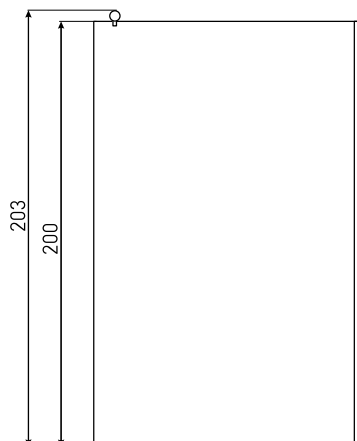

- MOŻLIWOŚĆ MONTAŻU PRAWO- LUB LEWOSTRONNEGO.
- RIGHT-SIDED OR LEFT-SIDED INSTALLATION.

LINE

KABINA NATRYSKOWA WALK-IN

WYMIARY: 100 X 60-100 X 203 CM

MONTAŻ: NAROŻNY, PRAWO- LUB LEWOSTRONNY

SZKŁO:
6 MM, HARTOWANE, TRANSPARENTNE (LINE TR)
LUB GRAFITOWE (LINE G), Z POWŁOKĄ KERRA PROTECT

PROFIL: ALUMINIOWY, CZARNY

WALK-IN SHOWER WALL

SIZE: 100 X 60-100 X 203 CM

INSTALLATION: CORNER, RIGHT-SIDED OR LEFT-SIDED

GLASS:
6 MM, TEMPERED, TRANSPARENT (LINE TR) OR
GRAPHITE (LINE G), WITH KERRA PROTECT COATING

PROFILE: ALUMINIUM, BLACK