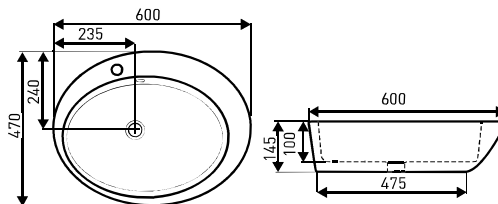

KR 802

UMYWALKI NABLATOWE COUNTERTOP WASH BASINS

KR 726