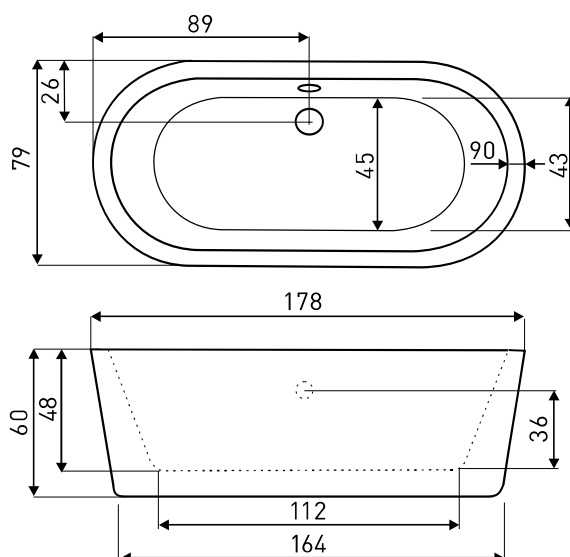

FREE-STANDING BATHTUB

SIZE: 178 X 79 X 60 CM

CAPACITY: 270 L

MATERIAL: SANITARY ACRYLIC

EQUIPMENT: DRAINAGE WITH WASTE