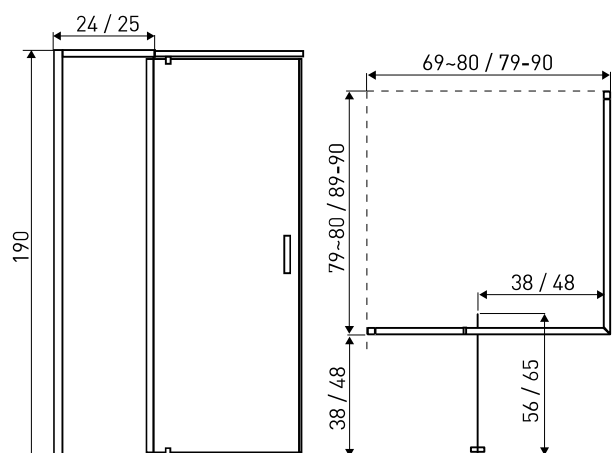

REGULACJA PROFILU DO 11,5 CM
PROFILE ADJUSTMENT UP TO 11,5 CM

N

NOWOŚĆ
NEW PRODUCT

DUNAJ 1-D

KABINA NATRYSKOWA

WYMIARY: 69-80 X 80 X 190 CM
79-90 X 90 X 190 CM

MONTAŻ:
NAROŻNY, UNIWERSALNY PRAWO- LUB LEWOSTRONNY

SZKŁO: 6 MM, HARTOWANE, TRANSPARENTNE

PROFILE: ALUMINIOWE, CHROM

DRZWI: JEDNOSKRZYDŁOWE, UCHYLNE

SHOWER ENCLOSURE

SIZE: 69-80 X 80 X 190 CM
79-90 X 90 X 190 CM

INSTALLATION:
CORNER, UNIVERSAL RIGHT-SIDED OR LEFT-SIDED

GLASS: 6 MM, TEMPERED, TRANSPARENT

PROFILES: ALUMINIUM, CHROME

DOOR: SINGLE WING SWING DOOR