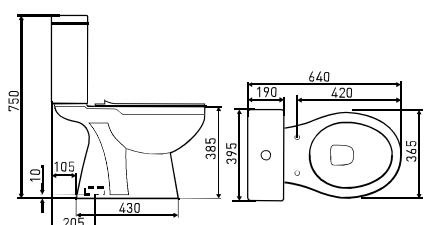

KOMPAKTY WC CLOSE-COUPLED TOILETS

C-CLEAR PION
KOMPACT WC

ODPŁYW: PIONOWY 100 MM
ZASILANIE WODY: 1/2", DOLNE
MATERIAŁ: CERAMIKA SZKLIWIONA
WYPOSAŻENIE:

- SYSTEM PODWÓJNEGO SPŁUKIWANIA 6/3L
- DESKA BIAŁA