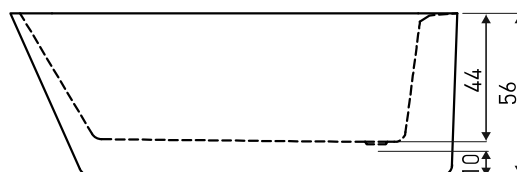

FREE-STANDING BATHTUB

SIZE: 160 X 73 X 56 CM

CAPACITY: 295 L

MATERIAL: SANITARY ACRYLIC

EQUIPMENT: DRAINAGE WITH WASTE