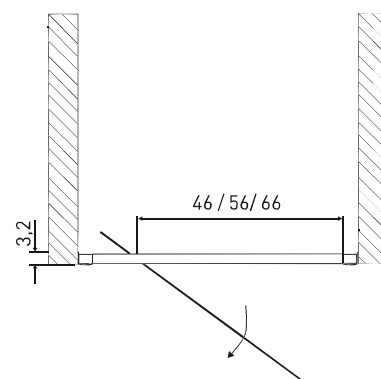

- MOŻLIWOŚĆ MONTAŻU PRAWO- LUB LEWOSTRONNEGO.
- RIGHT-SIDED OR LEFT-SIDED INSTALLATION.

UNIKA

DRZWI NATRYSKOWE

WYMIARY: 66-70 X 195 CM (UNIKA 70)
76-80 X 195 CM (UNIKA 80)
86-90 X 195 CM (UNIKA 90)

SZKŁO: 6 MM, HARTOWANE, TRANSPARENTNE

PROFILE: ALUMINIOWE, CHROM

DRZWI: JEDNOSKRZYDŁOWE, UCHYLNE,

SHOWER DOOR

SIZE: 66-70 X 195 CM (UNIKA 70)
76-80 X 195 CM (UNIKA 80)
86-90 X 195 CM (UNIKA 90)

GLASS: 6 MM, TEMPERED, TRANSPARENT

PROFILES: ALUMINIUM, CHROME

DOOR: SINGLE WING SWING DOOR