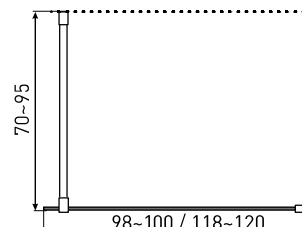

- MOŻLIWOŚĆ MONTAŻU PRAWO- LUB LEWOSTRONNEGO.
- RIGHT-SIDED OR LEFT-SIDED INSTALLATION.

FLASH

KABINA NATRYSKOWA WALK-IN

WYMIARY: 100 X 70-95 X 203 CM
120 X 70-95 X 203 CM

MONTAŻ: NAROŻNY, PRAWO- LUB LEWOSTRONNY

SZKŁO:
8 MM, HARTOWANE, TRANSPARENTNE Z LUSTRZANYMI PASAMI,
Z POWŁOKĄ OCHRONNĄ KERRA PROTECT

PROFIL: ALUMINIOWY, CHROM

WALK-IN SHOWER WALL

SIZE: 100 X 70-95 X 203 CM
120 X 70-95 X 203 CM

INSTALLATION: CORNER, RIGHT-SIDED OR LEFT-SIDED

GLASS:
8 MM, TEMPERED, TRANSPARENT WITH MIRROR
STRIPES, WITH "KERRA PROTECT" COATING

PROFILE: ALUMINIUM, CHROME