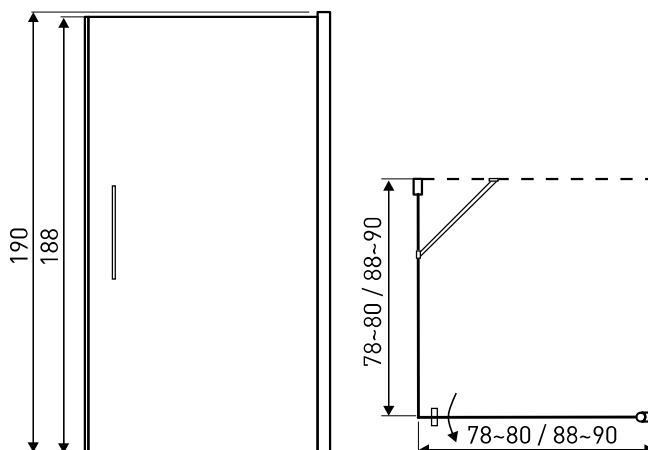

## KABINA NATRYSKOWA

**WYMIARY:** 80 X 80 X 190 CM  
90 X 90 X 190 CM

**MONTAŻ:** NAROŻNY, PRAWO- LUB LEWOSTRONNY

**SZKŁO:** 6 MM, HARTOWANE

**PROFILE:** ALUMINIOWE, CHROM

**DRZWI:** JEDNOSKRZYDŁOWE, UCHYLNE Z SYSTEMEM "LIFT"

## SHOWER ENCLOSURE

**SIZE:** 80 X 80 X 190 CM  
90 X 90 X 190 CM

**INSTALLATION:** CORNER, RIGHT-SIDED OR LEFT-SIDED

**GLASS:** 6 MM, TEMPERED

**PROFILES:** ALUMINIUM, CHROME

**DOOR:** SINGLE WING SWING DOOR WITH "LIFT SYSTEM"