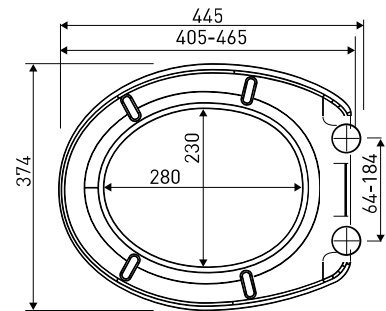

JULIA BLACK