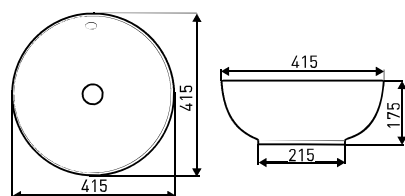

KR 157

KR 138

UMYWALKI NABLATOWE COUNTERTOP WASH BASINS

KR 157