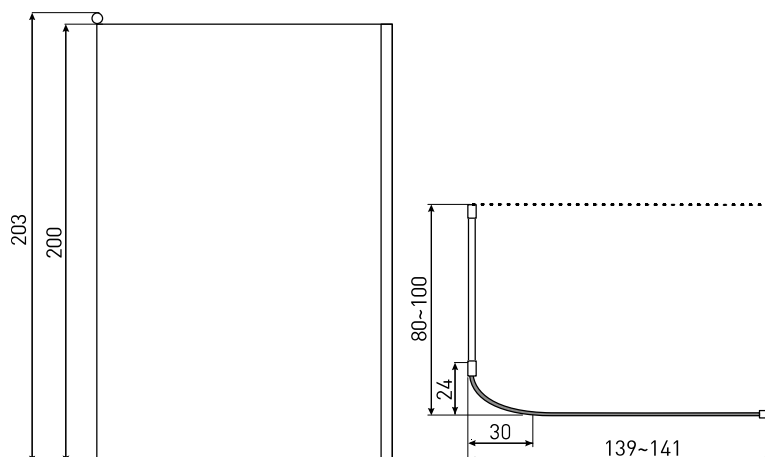

- MOŻLIWOŚĆ MONTAŻU PRAWO- LUB LEWOSTRONNEGO.
- RIGHT-SIDED OR LEFT-SIDED INSTALLATION.

ZETA

KABINA NATRYSKOWA WALK-IN

WYMIARY: 140 X 80~100 X 203 CM

MONTAŻ: NAROŻNY

SZKŁO: 6 MM, HARTOWANE

PROFIL: ALUMINIOWY, CHROM

WALK-IN SHOWER WALL

SIZE: 140 X 80~100 X 203 CM

INSTALLATION: CORNER

GLASS: 6 MM, TEMPERED

PROFILE: ALUMINIUM, CHROME