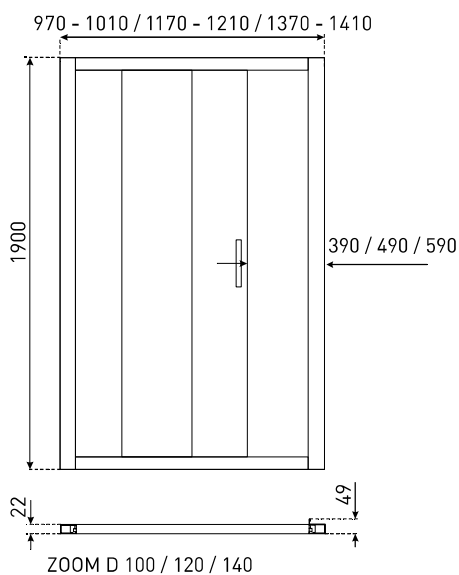

ZOOM - MOŻLIWOŚCI MONTAŻU

ZOOM - INSTALLATION POSSIBILITIES

97-101 / 117-121 / 137-141 CM

ZOOM D 100 / 120 / 140

97-101 / 117-121 / 137-141 CM

97-101 / 117-121 / 137-141 CM

ZOOM D 100 / 120 / 140

97-101 / 117-121 / 137-141 CM

ZOOM SC 80 / 90