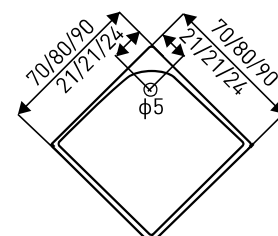

PICO CLEAR

KABINA NATRYSKOWA Z BRODZIKIEM

WYMIARY: 70 X 70 X 205 CM
80 X 80 X 205 CM
90 X 90 X 205 CM

MONTAŻ: NAROŻNY

SZKŁO: 5 MM, HARTOWANE, TRANSPARENTNE

PROFILE: ALUMINIOWE, CZARNE

DRZWI: DWUSKRZYDŁOWE, PRZESUWANE

SHOWER ENCLOSURE WITH TRAY

SIZE : 70 X 70 X 205 CM
80 X 80 X 205 CM
90 X 90 X 205 CM

INSTALLATION: CORNER

GLASS: 5 MM, TEMPERED, TRANSPARENT

PROFILES: ALUMINIUM, BLACK

DOOR: DOUBLE WING SLIDING DOOR