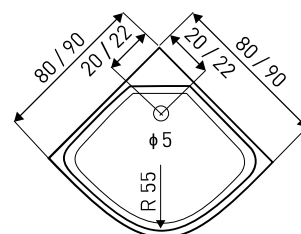

OLGA

KABINA NATRYSKOWA Z BRODZIKIEM

WYMIARY: 80 X 80 X 195 CM
90 X 90 X 195 CM

MONTAŻ: NAROŻNY

SZKŁO: 4 MM, HARTOWANE, TRANSPARENTNE

PROFILE: ALUMINIOWE, CHROM

DRZWI: DWUSKRZYDŁOWE, PRZESUWANE

SHOWER ENCLOSURE WITH TRAY

SIZE: 80 X 80 X 195 CM
90 X 90 X 195 CM

INSTALLATION: CORNER

GLASS: 4 MM, TEMPERED, TRANSPARENT

PROFILES: ALUMINIUM, CHROME

DOOR: DOUBLE WING SLIDING DOOR