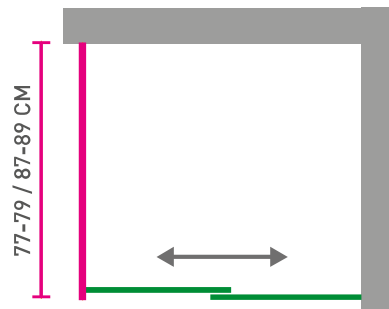

97-101 / 117-121 / 137-141 CM

ZOOM SC 80 / 90

- MOŻLIWOŚĆ MONTAŻU PRAWO- LUB LEWOSTRONNEGO.
- RIGHT-SIDED OR LEFT-SIDED INSTALLATION.