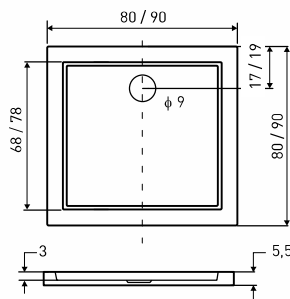

ANDREA + ANDREA SC

OSKAR 100 X 80 / OSKAR 120 X 80

OSKAR 100 X 90 / OSKAR 120 X 90

OSKAR 80 / OSKAR 90

OSKAR 90 X 80

VICTOR 100 X 80 / VICTOR 100 X 90 / VICTOR 120 X 80 / VICTOR 120 X 90

VICTOR 90 X 80

W OFERCIE RÓWNIEŻ INNE ROZMIARY I MODELE BRODZIKÓW ORAZ SYFONY BRODZIKOWE.  
ON OFFER ALSO AVAILABLE OTHER SIZES AND MODELS OF SHOWER TRAYS AND SHOWER TRAYS WASTE.