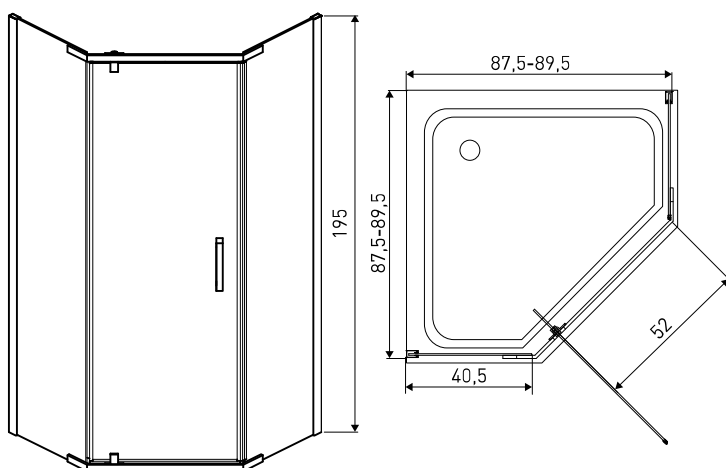

## KABINA NATRYSKOWA

**WYMIARY:** 79-90 X 79-90 X 190 CM

**MONTAŻ:** NAROŻNY

**SZKŁO:** 6 MM, HARTOWANE, TRANSPARENTNE

**PROFILE:** ALUMINIOWE, CHROM

**DRZWI:** DWUSKRZYDŁOWE, UCHYLNE

## SHOWER ENCLOSURE

**SIZE:** 69-80 X 80 X 190 CM  
79-90 X 90 X 190 CM

**INSTALLATION:**  
CORNER, UNIVERSAL RIGHT-SIDED OR LEFT-SIDED

**GLASS:** 6 MM, TEMPERED, TRANSPARENT

**PROFILES:** ALUMINIUM, CHROME

## KABINA NATRYSKOWA

**WYMIARY:** 89,5 X 89,5 X 195 CM

**MONTAŻ:** NAROŻNY

**SZKŁO:**  
6 MM, HARTOWANE, TRANSPARENTNE, Z POWŁOKĄ KERRA PROTECT

**PROFILE:** ALUMINIOWE, ZŁOTE

**DRZWI:** JEDNOSKRZYDŁOWE, UCHYLNE

## SHOWER ENCLOSURE

**SIZE:** 89,5 X 89,5 X 195 CM

**INSTALLATION:** CORNER

**GLASS:**  
6 MM, TEMPERED, TRANSPARENT, WITH "KERRA PROTECT" COATING

**PROFILES:** ALUMINIUM, GOLD

**DOOR:** SINGLE WING SWING DOOR