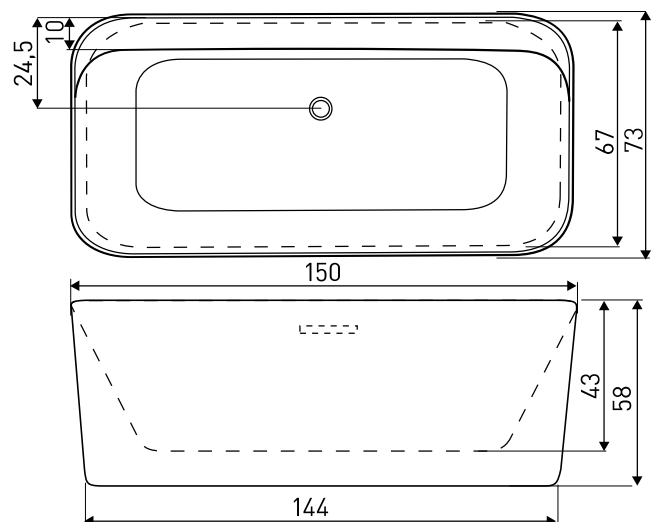

FREE-STANDING BATHTUB

SIZE: 150 X 73 X 58 CM

CAPACITY: 270 L

MATERIAL: SANITARY ACRYLIC

EQUIPMENT: DRAINAGE WITH WASTE