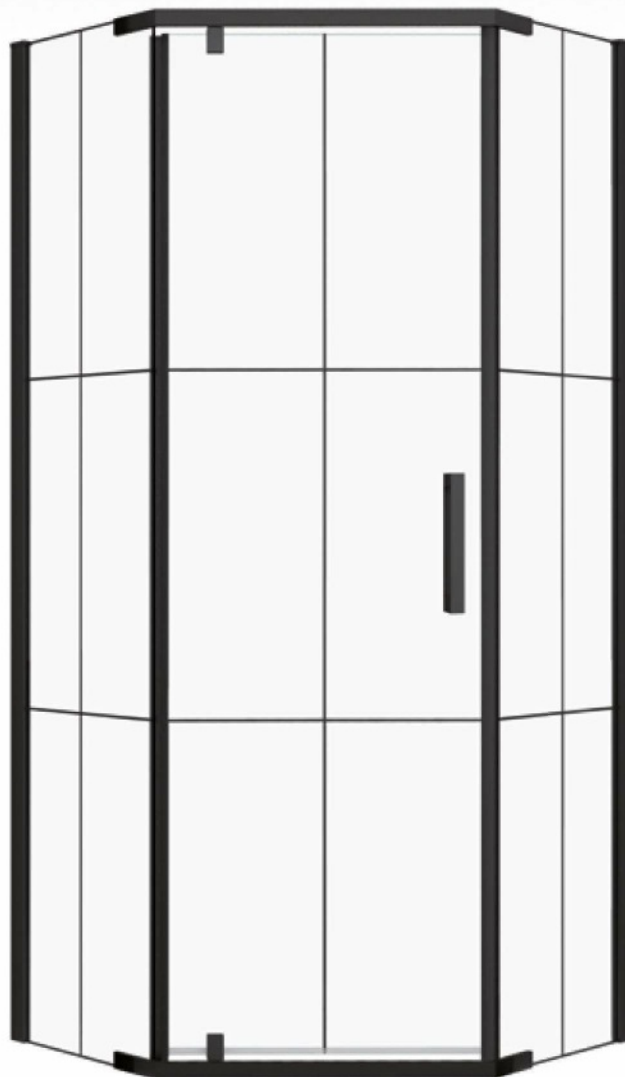

**DOOR:** SINGLE WING SWING DOOR

## KABINA NATRYSKOWA

**WYMIARY:** 89,5 X 89,5 X 195 CM

**MONTAŻ:** NAROŻNY

**SZKŁO:**  
6 MM, HARTOWANE, TRANSPARENTNE, Z POWŁOKĄ KERRA PROTECT

**PROFILE:** ALUMINIOWE, ZŁOTE

**DRZWI:** JEDNOSKRZYDŁOWE, UCHYLNE

## SHOWER ENCLOSURE

**SIZE:** 89,5 X 89,5 X 195 CM

**INSTALLATION:** CORNER

**GLASS:**  
6 MM, TEMPERED, TRANSPARENT, WITH "KERRA PROTECT" COATING

**PROFILES:** ALUMINIUM, GOLD

**DOOR:** SINGLE WING SWING DOOR