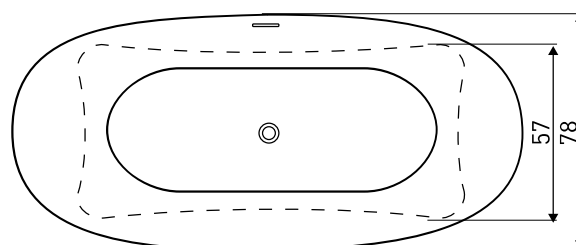

## WANNA WOLNOSTOJĄCA

**WYMIARY:** 170 X 78 X 60 CM

**POJEMNOŚĆ:** 290 L

**MATERIAŁ:** AKRYL SANITARNY, BIAŁY MAT

**WYPOSAŻENIE:** STELAŻ, ZESTAW ODPLYWOWY