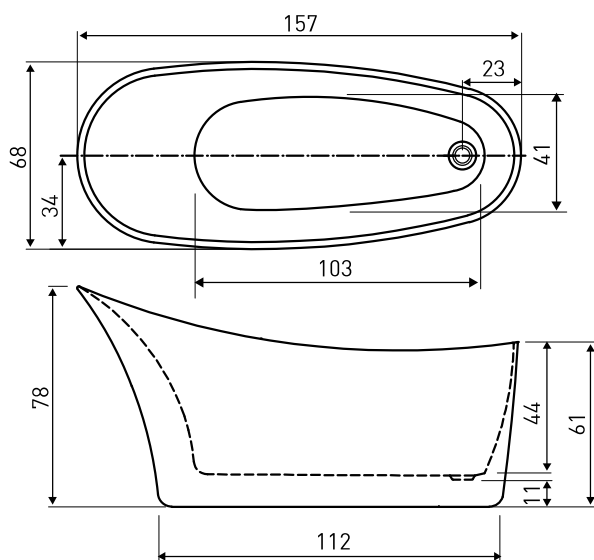

## WANNA WOLNOSTOJĄCA

**WYMIARY:** 157 X 68 X 78 (61) CM

**POJEMNOŚĆ:** 238 L

**MATERIAŁ:** AKRYL SANITARNY

**WYPOSAŻENIE:** ZESTAW ODPLYWOWY