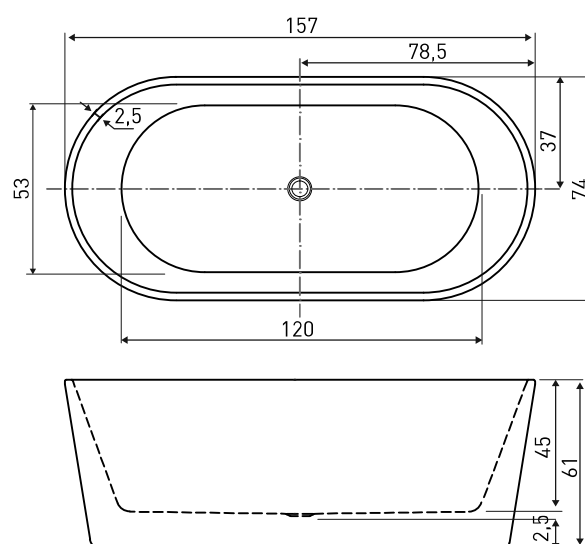

FREE-STANDING BATHTUB

SIZE: 157 X 74 X 61 CM

CAPACITY: 328 L

MATERIAL: SANITARY ACRYLIC

EQUIPMENT: DRAINAGE WITH WASTE