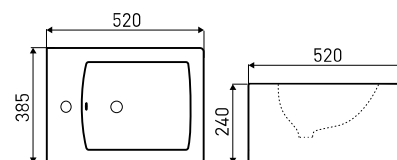

THOR 15
BIDET WISZĄCY

ROZSTAW OTWORÓW MONTAŻOWYCH: 230 MM
MATERIAŁ: CERAMIKA SZKLIWIONA

THOR 16
WALL-MOUNTED TOILET
BOWL

OUTLET: 100 MM
INSTALLATION HOLES DISTANCE: 230 MM
MATERIAL: VITREOUS CHINA
EQUIPMENT:
■ SOFT-CLOSING SEAT COVER (DUROPLAST)

THOR 14
WALL-MOUNTED WASH BASIN

WIDTH: 38 CM
MATERIAL: VITREOUS CHINA

THOR 15
WALL-MOUNTED BIDET

INSTALLATION HOLES DISTANCE: 230 MM
MATERIAL: VITREOUS CHINA