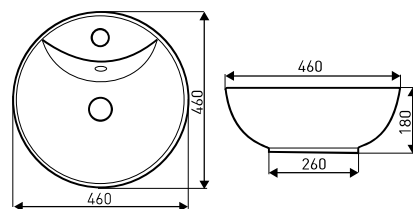

KR 157

KR 138

UMYWALKI NABLATOWE COUNTERTOP WASH BASINS

KR 191