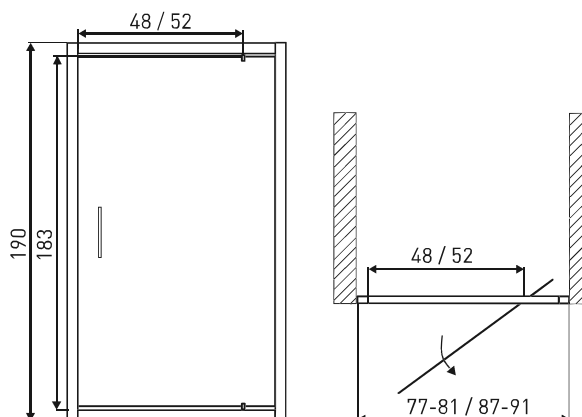

SHOWER DOOR

SIZE: 77-81 X 190 CM (TOMAR 80)
87-91X 190 CM (TOMAR 90)

GLASS: 6 MM, TEMPERED, GRAPHITE WITH MATT STRIPES

PROFILES: ALUMINIUM, BLACK

DOOR: SINGLE WING SWING DOOR