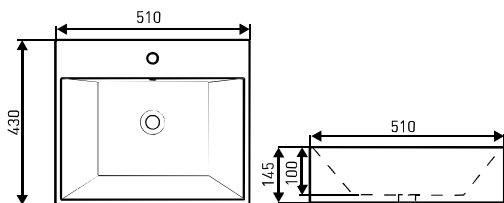

UMYWALKI NABLATOWE COUNTERTOP WASH BASINS

KR 702