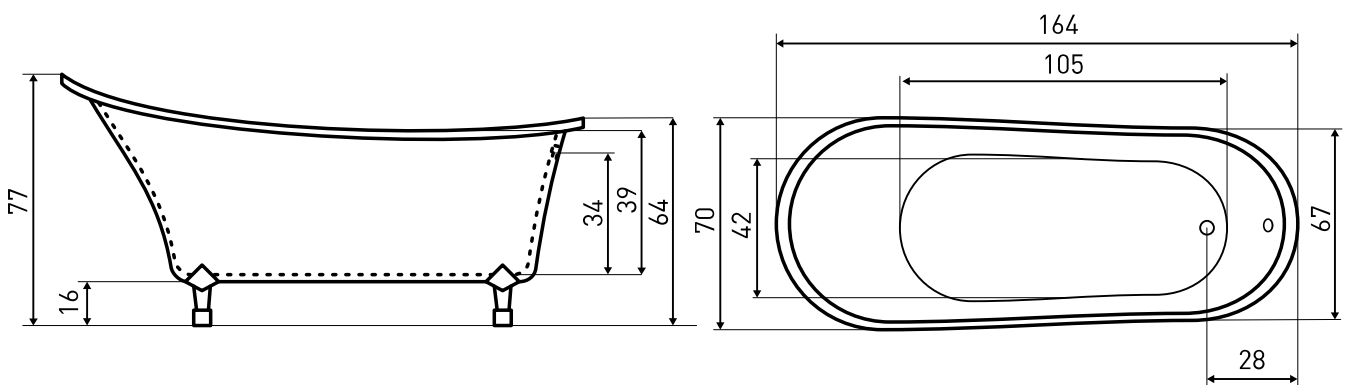

AKCESORIA SPRZEDAWANE SĄ OSOBNO. DOSTĘPNE W WYKOŃCZENIU CHROM ORAZ MOSIĄDZ ANTYCZNY. PASUJĄ DO WANIEŃ ANTICA.
ACCESSORIES SOLD SEPARATELY. AVAILABLE IN CHROME OR OLD BRASS FINISH. SUITABLE FOR ANTICA BATHS.