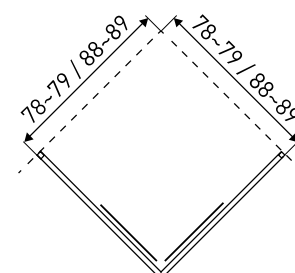

SHOWER ENCLOSURE

SIZE : 79 X 79 X 190 CM
89 X 89 X 190 CM

INSTALLATION: CORNER

GLASS:
6 MM, TEMPERED, GRAPHITE, WITH "KERRA PROTECT" COATING

PROFILES: ALUMINIUM, BLACK

DOOR: DOUBLE WING SLIDING DOOR