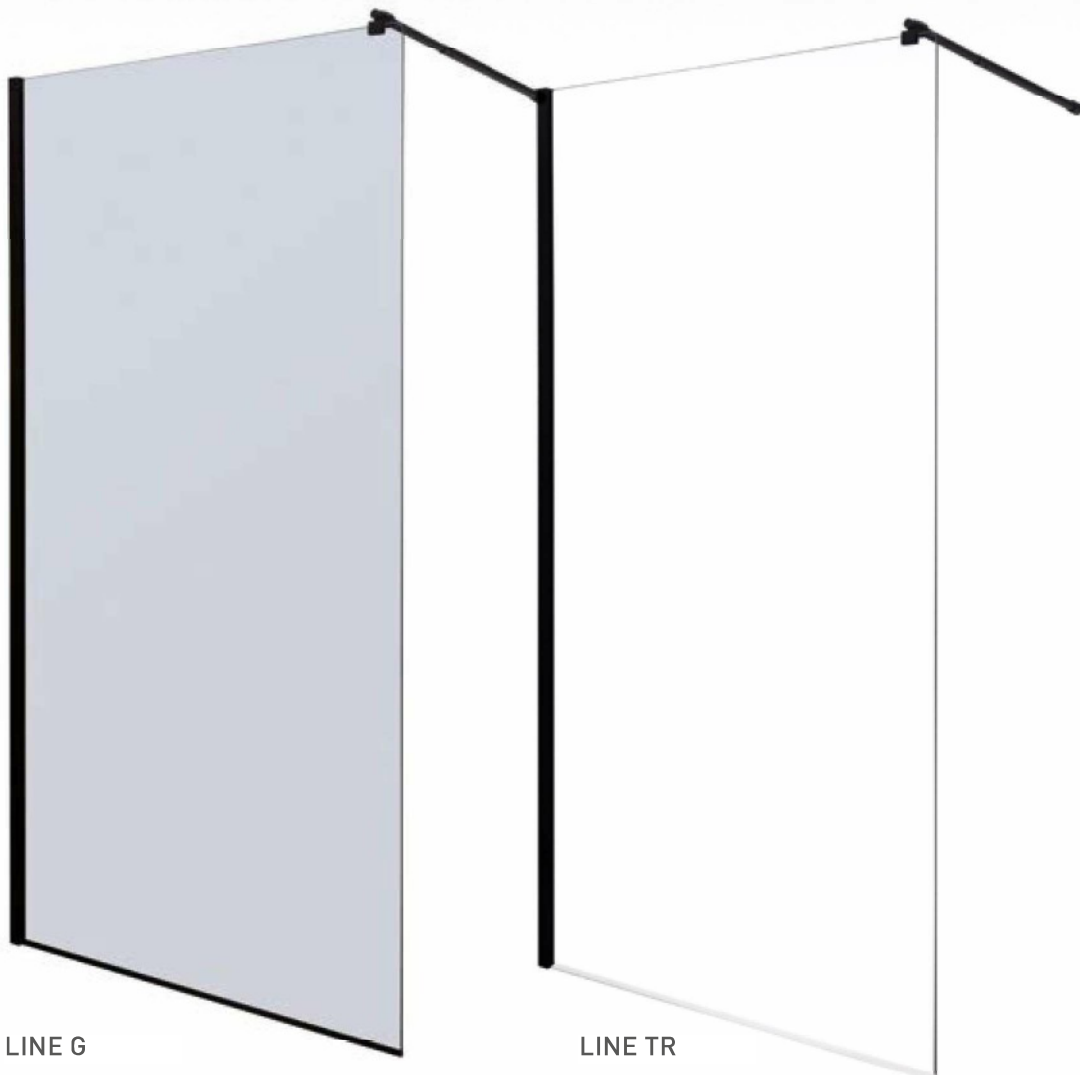

LINE G

LINE TR

- MOŻLIWOŚĆ MONTAŻU PRAWO- LUB LEWOSTRONNEGO.
- RIGHT-SIDED OR LEFT-SIDED INSTALLATION.

LINE

KABINA NATRYSKOWA WALK-IN

WYMIARY: 100 X 60-100 X 203 CM

MONTAŻ: NAROŻNY, PRAWO- LUB LEWOSTRONNY

SZKŁO:
6 MM, HARTOWANE, TRANSPARENTNE (LINE TR)
LUB GRAFITOWE (LINE G), Z POWŁOKĄ KERRA PROTECT

PROFIL: ALUMINIOWY, CZARNY

WALK-IN SHOWER WALL

SIZE: 100 X 60-100 X 203 CM

INSTALLATION: CORNER, RIGHT-SIDED OR LEFT-SIDED

GLASS:
6 MM, TEMPERED, TRANSPARENT (LINE TR) OR
GRAPHITE (LINE G), WITH KERRA PROTECT COATING

PROFILE: ALUMINIUM, BLACK