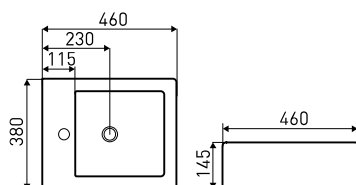

THOR 14
UMYWALKA WISZĄCA

SZEROKOŚĆ UMYWALKI: 38 CM
MATERIAŁ: CERAMIKA SZKLIWIONA