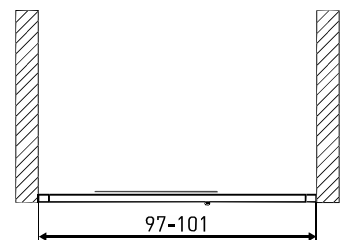

SILVES DR

DRZWI NATRYSKOWE

WYMIARY: 97-101 X 190 CM

SZKŁO: 6 MM, HARTOWANE, TRANSPARENTNE

PROFILE: ALUMINIOWE, CZARNE

DRZWI: JEDNOSKRZYDŁOWE PRZESUWANE

SHOWER DOOR

SIZE : 97-101 X 190 CM

GLASS: 6 MM, TEMPERED, TRANSPARENT

PROFILES: ALUMINIUM, BLACK

DOOR: SINGLE WING SLIDING DOOR