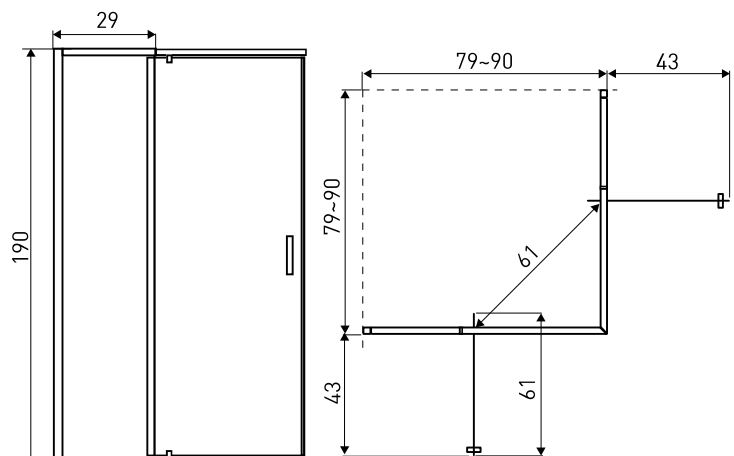

## KABINA NATRYSKOWA

**WYMIARY:** 79-90 X 79-90 X 190 CM

**MONTAŻ:** NAROŻNY

**SZKŁO:** 6 MM, HARTOWANE, TRANSPARENTNE

**PROFILE:** ALUMINIOWE, CHROM

**DRZWI:** DWUSKRZYDŁOWE, UCHYLNE

## SHOWER ENCLOSURE

**SIZE:** 79-90 X 79-90 X 190 CM

**INSTALLATION:** CORNER

**GLASS:**  
6 MM, TEMPERED, TRANSPARENT

**PROFILES:** ALUMINIUM, CHROME

**DOOR:** DOUBLE WING SWING DOOR

REGULACJA PROFILU DO 11,5 CM  
PROFILE ADJUSTMENT UP TO 11,5 CM