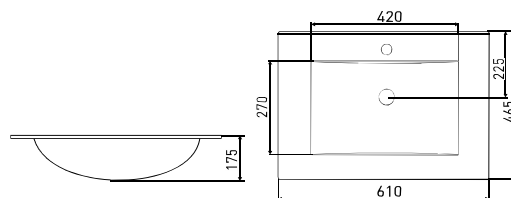

# UMYWALKI MEBLOWE COUNTERTOP WASH BASINS

RIMINI L

RIMINI

KR 120 TWIN

CALPE

TULIP 14

ELF SLIM

ELF NAR