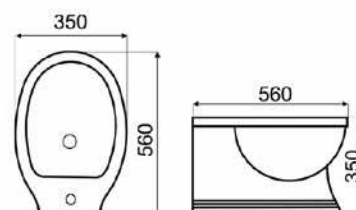

KR 15 RETRO
BIDET WISZĄCY

ROZSTAW OTWORÓW MONTAŻOWYCH: 230 MM
MATERIAŁ: CERAMIKA SZKLIWIONA

KR 15 RETRO
WALL-MOUNTED BIDET

INSTALLATION HOLES DISTANCE: 230 MM
MATERIAL: VITREOUS CHINA