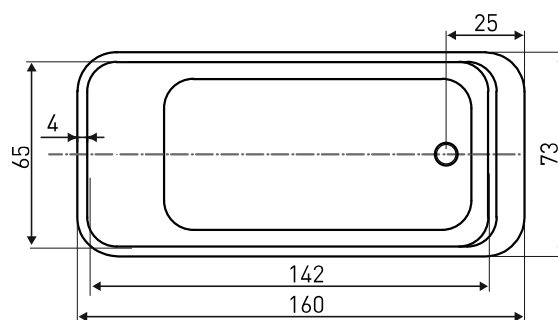

FREE-STANDING BATHTUB

SIZE: 160 X 73 X 56 CM

CAPACITY: 295 L

MATERIAL: SANITARY ACRYLIC

EQUIPMENT: DRAINAGE WITH WASTE