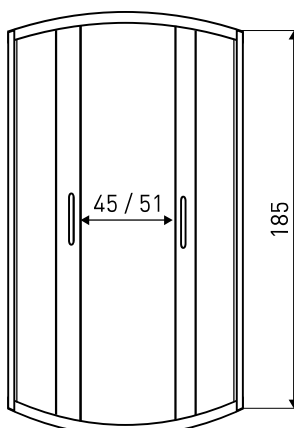

## KABINA NATRYSKOWA

**WYMIARY:** 80 X 80 X 185 CM  
90 X 90 X 185 CM

**MONTAŻ:** NAROŻNY

**SZKŁO:** 5 MM, HARTOWANE

**PROFILE:** ALUMINIOWE, CHROM

**DRZWI:** DWUSKRZYDŁOWE, UCHYLNE Z SYSTEMEM "LIFT"

DOSTĘPNE RÓWNIEŻ DRZWI MADRID 80 / 90 / 100 CM  
SPRZĘDANE OSOBNO, DO MONTAŻU INNYCH ROZMIARÓW KABIN.

## SHOWER ENCLOSURE

**SIZE :** 80 X 80 X 185 CM  
90 X 90 X 185 CM

**INSTALLATION:** CORNER

**GLASS:** 8 MM, TEMPERED, WITH "KERRA PROTECT" COATING

**PROFILES:** ALUMINIUM, CHROME (SEMI-GLOSS EFFECT)

**DOOR:** DOUBLE WING SLIDING DOOR