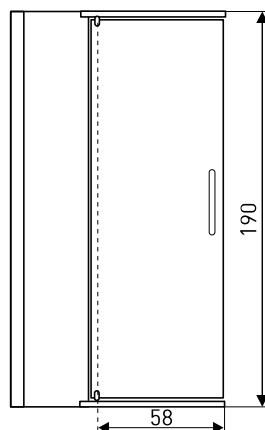

SHOWER ENCLOSURE

SIZE: 79 X 79 X 190 CM
89 X 89 X 190 CM

INSTALLATION: CORNER, RIGHT-SIDED OR LEFT-SIDED

GLASS:
6 MM, TEMPERED, TRANSPARENT, WITH KERRA PROTECT
COATING

PROFILES: ALUMINIUM, CHROME

DOOR: SINGLE WING SWING DOOR