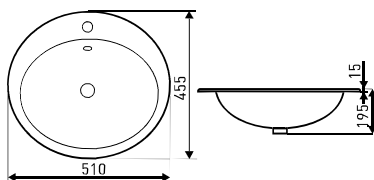

RIMINI L

KR 132