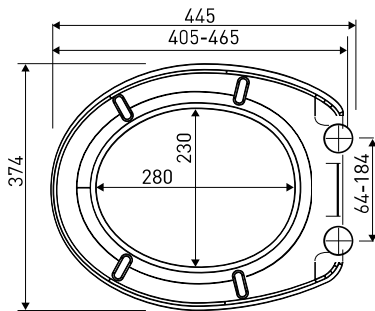

DESKI WC TOILET SEATS