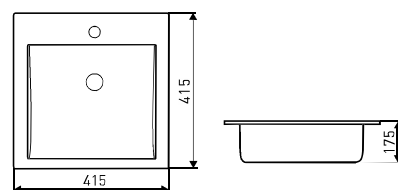

KR 709 BLM

KR 41