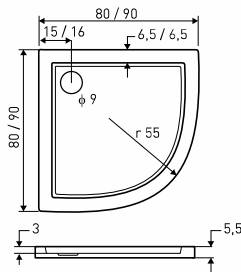

ARON 80 / ARON 90