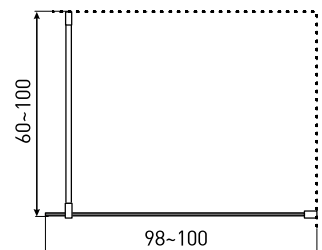

- MOŻLIWOŚĆ MONTAŻU PRAWO- LUB LEWOSTRONNEGO.
- RIGHT-SIDED OR LEFT-SIDED INSTALLATION.

LINE

KABINA NATRYSKOWA WALK-IN

WYMIARY: 100 X 60-100 X 203 CM

MONTAŻ: NAROŻNY, PRAWO- LUB LEWOSTRONNY

SZKŁO:
6 MM, HARTOWANE, TRANSPARENTNE (LINE TR)
LUB GRAFITOWE (LINE G), Z POWŁOKĄ KERRA PROTECT

PROFIL: ALUMINIOWY, CZARNY

WALK-IN SHOWER WALL

SIZE: 100 X 60-100 X 203 CM

INSTALLATION: CORNER, RIGHT-SIDED OR LEFT-SIDED

GLASS:
6 MM, TEMPERED, TRANSPARENT (LINE TR) OR
GRAPHITE (LINE G), WITH KERRA PROTECT COATING

PROFILE: ALUMINIUM, BLACK