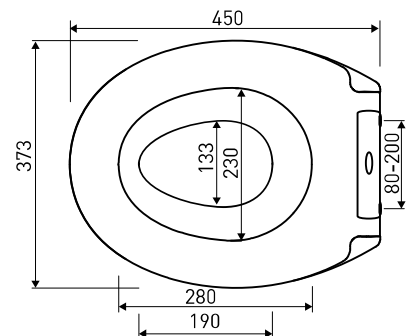

# DESKI WC TOILET SEATS

JULIA

JULIA BLACK

ROSSA

FAMILY

KR 384

KR 707 WH/G

**N** NOWOŚĆ. DOSTĘPNA OD KWIETNIA.  
NEW. AVAILABLE FROM APRIL.