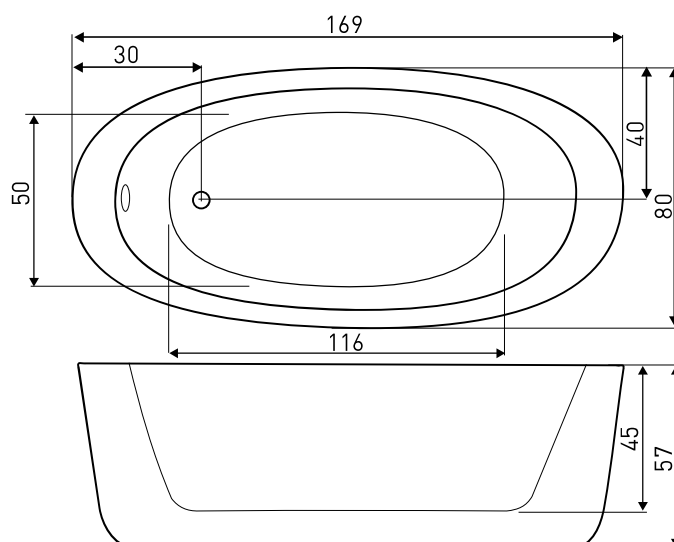

FREE-STANDING BATHTUB

SIZE: 169 X 80 X 57 CM

CAPACITY: 270 L

MATERIAL: SANITARY ACRYLIC

EQUIPMENT: DRAINAGE WITH WASTE