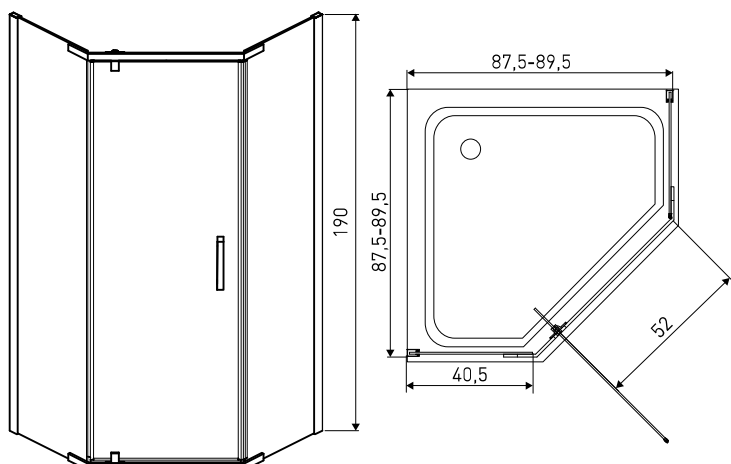

- OPCJONALNY BRODZIK ("GLASGOW" LUB "GLASGOW SLIM") SPRZEDAWANY OSOBNO. MONTAŻ DRZWI PRAWO- LUB LEWOSTRONNY.
- OPTIONAL SHOWER TRAY ("GLASGOW" OR "GLASGOW SLIM") SOLD SEPARATELY. LEFT-SIDED OR RIGHT-SIDED DOOR INSTALLATION.

N

NOWOŚĆ. DOSTĘPNA OD KWIETNIA.
NEW. AVAILABLE FROM APRIL.

METRO

KABINA NATRYSKOWA

WYMIARY: 89,5 X 89,5 X 190 CM

MONTAŻ: NAROŻNY

SZKŁO:
6 MM, HARTOWANE, TRANSPARENTNE Z DEKOREM (CZARNA KRATA),
Z POWŁOKĄ KERRA PROTECT

PROFILE: ALUMINIOWE, CZARNE

DRZWI: JEDNOSKRZYDŁOWE, UCHYLNE

SHOWER ENCLOSURE

SIZE: 89,5 X 89,5 X 190 CM

INSTALLATION: CORNER

GLASS:
6 MM, TEMPERED, TRANSPARENT WITH DECOR (CHEQUERED
PATTERN), WITH "KERRA PROTECT" COATING

PROFILES: ALUMINIUM, BLACK

DOOR: SINGLE WING SWING DOOR