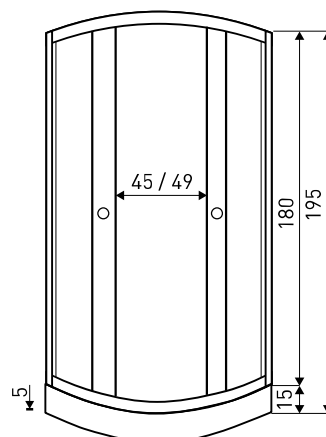

### WYMIARY:

80 X 80 X 206 CM (Z BRODZIKIEM)  
77 X 77 X 190 CM, 87 X 87 X 190 CM (BEZ BRODZIKA)

## SHOWER ENCLOSURE WITH TRAY

**SIZE:** 80 X 80 X 195 CM  
90 X 90 X 195 CM

**INSTALLATION:** CORNER

**GLASS:** 4 MM, TEMPERED, TRANSPARENT

**PROFILES:** ALUMINIUM, CHROME

**DOOR:** DOUBLE WING SLIDING DOOR