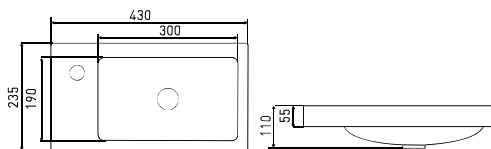

# UMYWALKI MEBLOWE COUNTERTOP WASH BASINS

RIMINI L

RIMINI

KR 120 TWIN

CALPE

TULIP 14

ELF SLIM

ELF NAR