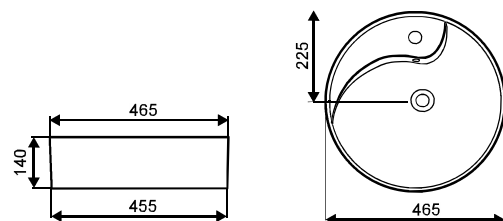

N NOWOŚĆ. DOSTĘPNA OD KWIETNIA.
NEW. AVAILABLE FROM APRIL.

DOSTĘPNA RÓWNIEŻ WERSJA BIAŁA
ALSO AVAILABLE IN THE WHITE VERSION

KR 301

KR 09

UMYWALKI NABLATOWE COUNTERTOP WASH BASINS

KR 09