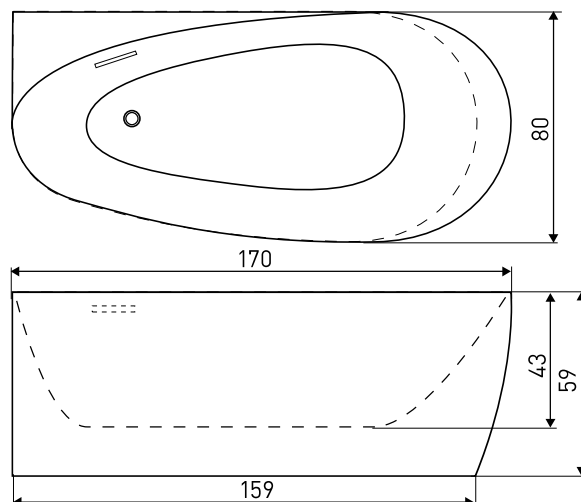

FREE-STANDING / CORNER BATHTUB

SIZE: 170 X 80 X 59 CM

CAPACITY: 310 L

MATERIAL: SANITARY ACRYLIC

EQUIPMENT: DRAINAGE WITH WASTE