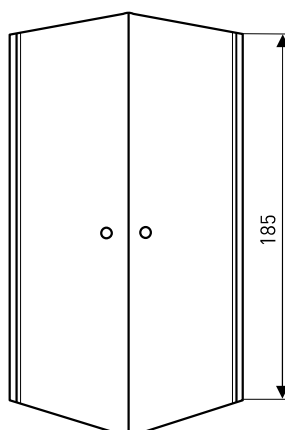

## KABINA NATRYSKOWA

**WYMIARY:** 80 X 80 X 185 CM  
90 X 90 X 185 CM

**MONTAŻ:** NAROŻNY

**SZKŁO:** 5 MM, HARTOWANE

**PROFILE:** ALUMINIOWE, CHROM

**DRZWI:** DWUSKRZYDŁOWE, UCHYLNE Z SYSTEMEM "LIFT"

DOSTĘPNE RÓWNIEŻ DRZWI MADRID 80 / 90 / 100 CM  
SPRZĘDANE OSOBNO, DO MONTAŻU INNYCH ROZMIARÓW KABIN.

## SHOWER ENCLOSURE

**SIZE :** 80 X 80 X 185 CM  
90 X 90 X 185 CM

**INSTALLATION:** CORNER

**GLASS:** 5 MM, TEMPERED

**PROFILES:** ALUMINIUM, CHROME

**DOOR:** DOUBLE WING SWING DOOR WITH "LIFT SYSTEM"

ALSO AVAILABLE DOORS MADRID 80/90/100 CM SOLD  
SEPARATELY, FOR ASSEMBLING OTHER CAB SIZES.