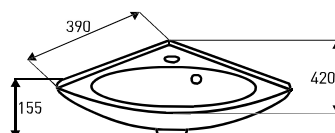

## UMYWALKI WISZĄCE WALL-MOUNTED WASH BASINS

TULIP 14

ELF SLIM

ELF NAR

PACIFIC CHROM / PACIFIC CHROME

PACIFIC CZARNY / PACIFIC BLACK

PACIFIC ANTHRACITE

PACIFIC BIAŁY / PACIFIC WHITE