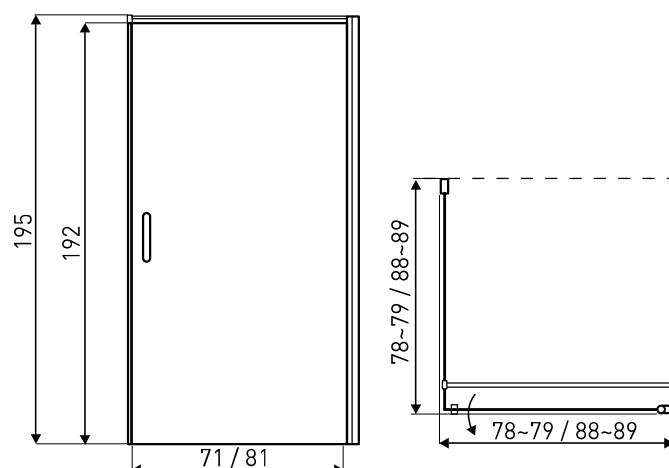

## KABINA NATRYSKOWA

**WYMIARY:** 79 X 79 X 195 CM  
89 X 89 X 195 CM

**MONTAŻ:** NAROŻNY, PRAWO- LUB LEWOSTRONNY

**SZKŁO:** 5 MM, HARTOWANE

**PROFILE:** ALUMINIOWE, CZARNE

**DRZWI:** JEDNOSKRZYDŁOWE, UCHYLNE Z SYSTEMEM "LIFT"

## SHOWER ENCLOSURE

**SIZE:** 79 X 79 X 195 CM  
89 X 89 X 195 CM

**INSTALLATION:** CORNER, RIGHT-SIDED OR LEFT-SIDED

**GLASS:** 5 MM, TEMPERED

**PROFILES:** ALUMINIUM, BLACK

**DOOR:** SINGLE WING SWING DOOR WITH "LIFT SYSTEM"