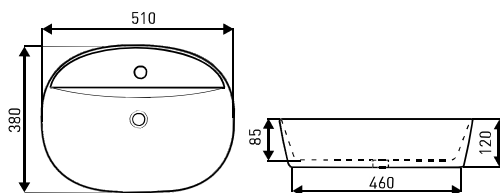

KR 139 BLM
CZARNY PÓŁMAT
BLACK SEMI-MATT

KR 860