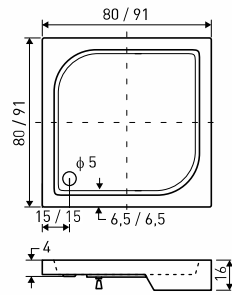

ANDREA + ANDREA SC

OSKAR 100 X 80 / OSKAR 120 X 80

OSKAR 100 X 90 / OSKAR 120 X 90

OSKAR 80 / OSKAR 90

OSKAR 90 X 80

VICTOR 100 X 80 / VICTOR 100 X 90 / VICTOR 120 X 80 / VICTOR 120 X 90

VICTOR 90 X 80

W OFERCIE RÓWNIEŻ INNE ROZMIARY I MODELE BRODZIKÓW ORAZ SYFONY BRODZIKOWE.  
ON OFFER ALSO AVAILABLE OTHER SIZES AND MODELS OF SHOWER TRAYS AND SHOWER TRAYS WASTE.