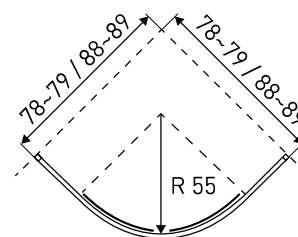

- TIARA GOLD (ZŁOTE ELEMENTY WYKOŃCZENIOWE - ROLKI, UCHWYTY)
- TIARA GOLD (GOLD FINISHING ELEMENTS - ROLLERS, HANDLES)

- TIARA (CZARNE ELEMENTY WYKOŃCZENIOWE - ROLKI, UCHWYTY)
- TIARA (BLACK FINISHING ELEMENTS - ROLLERS, HANDLES)

TIARA / TIARA GOLD

KABINA NATRYSKOWA

WYMIARY: 79 X 79 X 190 CM
89 X 89 X 190 CM

MONTAŻ: NAROŻNY

SZKŁO:
6 MM, HARTOWANE, GRAFITOWE, Z POWŁOKĄ KERRA PROTECT

PROFILE: ALUMINIOWE, CZARNE

DRZWI: DWUSKRZYDŁOWE, PRZESUWANE

SHOWER ENCLOSURE

SIZE : 79 X 79 X 190 CM
89 X 89 X 190 CM

INSTALLATION: CORNER

GLASS:
6 MM, TEMPERED, GRAPHITE, WITH "KERRA PROTECT" COATING

PROFILES: ALUMINIUM, BLACK

DOOR: DOUBLE WING SLIDING DOOR