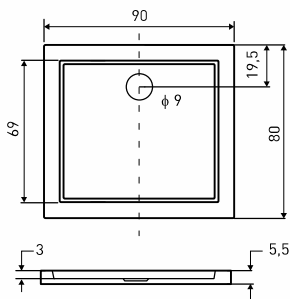

ANDREA + ANDREA SC

OSKAR 100 X 80 / OSKAR 120 X 80

OSKAR 100 X 90 / OSKAR 120 X 90

OSKAR 80 / OSKAR 90

OSKAR 90 X 80

VICTOR 100 X 80 / VICTOR 100 X 90 / VICTOR 120 X 80 / VICTOR 120 X 90

VICTOR 90 X 80

W OFERCIE RÓWNIEŻ INNE ROZMIARY I MODELE BRODZIKÓW ORAZ SYFONY BRODZIKOWE.  
ON OFFER ALSO AVAILABLE OTHER SIZES AND MODELS OF SHOWER TRAYS AND SHOWER TRAYS WASTE.