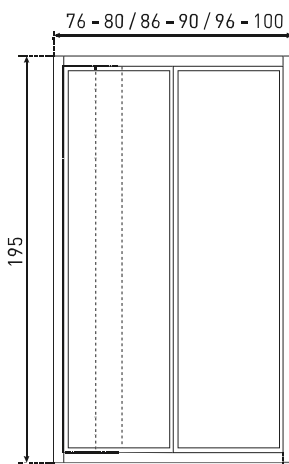

- MOŻLIWOŚĆ MONTAŻU PRAWO- LUB LEWOSTRONNEGO.
- RIGHT-SIDED OR LEFT-SIDED INSTALLATION.

HARMONY

DRZWI NATRYSKOWE

WYMIARY: 76-80 X 195 CM (HARMONY 80)
86-90 X 195 CM (HARMONY 90)
96-100 X 195 CM (HARMONY 100)

SZKŁO: 4 MM, HARTOWANE, TRANSPARENTNE

PROFILE: ALUMINIOWE, CHROM

DRZWI: JEDNOSKRZYDŁOWE, SKŁADANE

SHOWER DOOR

SIZE: 76-80 X 195 CM (HARMONY 80)
86-90 X 195 CM (HARMONY 90)
96-100 X 195 CM (HARMONY 100)

GLASS: 4 MM, TEMPERED, TRANSPARENT

PROFILES: ALUMINIUM, CHROME

DOOR: FOLDING DOOR