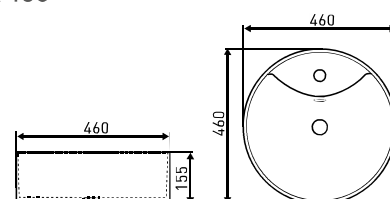

KR 850

KR 138