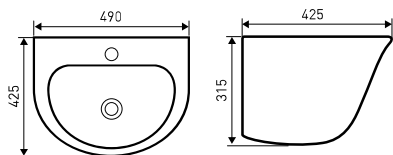

UMYWALKI WISZĄCE WALL-MOUNTED WASH BASINS

TULIP 14