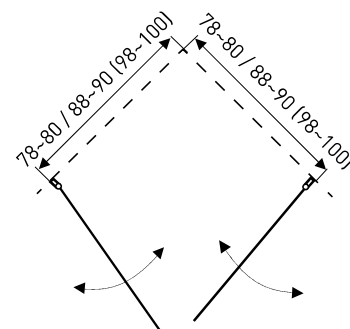

SHOWER ENCLOSURE

SIZE : 80 X 80 X 185 CM
90 X 90 X 185 CM

INSTALLATION: CORNER

GLASS: 5 MM, TEMPERED

PROFILES: ALUMINIUM, CHROME

DOOR: DOUBLE WING SWING DOOR WITH "LIFT SYSTEM"

ALSO AVAILABLE DOORS MADRID 80/90/100 CM SOLD
SEPARATELY, FOR ASSEMBLING OTHER CAB SIZES.