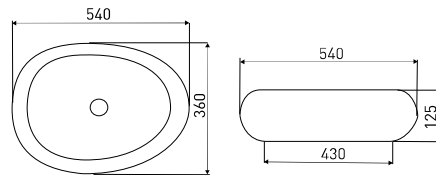

UMYWALKI NABLATOWE COUNTERTOP WASH BASINS

KR 70