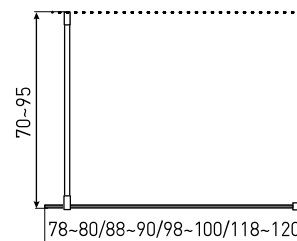

- MOŻLIWOŚĆ MONTAŻU PRAWO- LUB LEWOSTRONNEGO.
- RIGHT-SIDED OR LEFT-SIDED INSTALLATION.

ALFA

KABINA NATRYSKOWA WALK-IN

WYMIARY: 80 X 70-95 X 203 CM
90 X 70-95 X 203 CM
100 X 70-95 X 203 CM
120 X 70-95 X 203 CM

MONTAŻ: NAROŻNY, PRAWO- LUB LEWOSTRONNY

SZKŁO:
8 MM, HARTOWANE, TRANSPARENTNE LUB TRANSPARENTNE
Z MŁECZNYMI PASAMI (ALFA ML, TYLKO 100 CM SZER.)

PROFIL: ALUMINIOWY, CHROM

WALK-IN SHOWER WALL

SIZE: 80 X 70-95 X 203 CM
90 X 70-95 X 203 CM
100 X 70-95 X 203 CM
120 X 70-95 X 203 CM

INSTALLATION: CORNER, RIGHT-SIDED OR LEFT-SIDED

GLASS:
8 MM, TEMPERED, TRANSPARENT OR TRANSPARENT
WITH MILK STRIPES (ALFA ML, ONLY 100 CM WIDE)

PROFILE: ALUMINIUM, CHROME