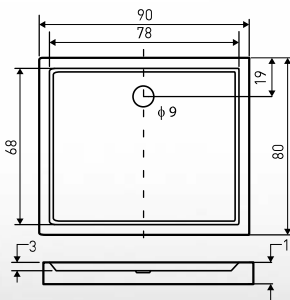

ANDREA + ANDREA SC

OSKAR 100 X 80 / OSKAR 120 X 80

OSKAR 100 X 90 / OSKAR 120 X 90

OSKAR 80 / OSKAR 90

OSKAR 90 X 80

VICTOR 100 X 80 / VICTOR 100 X 90 / VICTOR 120 X 80 / VICTOR 120 X 90

VICTOR 90 X 80

W OFERCIE RÓWNIEŻ INNE ROZMIARY I MODELE BRODZIKÓW ORAZ SYFONY BRODZIKOWE.  
ON OFFER ALSO AVAILABLE OTHER SIZES AND MODELS OF SHOWER TRAYS AND SHOWER TRAYS WASTE.