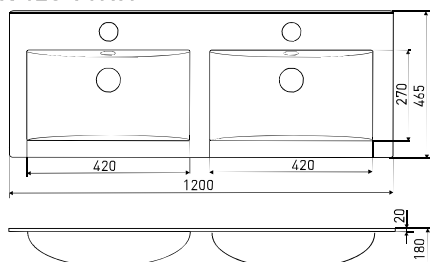

# UMYWALKI MEBLOWE COUNTERTOP WASH BASINS

RIMINI L

RIMINI

KR 120 TWIN

CALPE

TULIP 14

ELF SLIM

ELF NAR