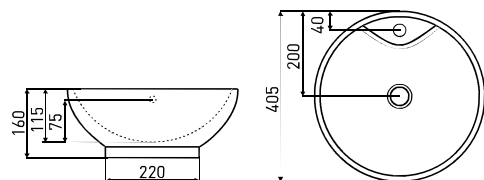

KR 570
BIAŁY POŁYSK
WHITE GLOSSY

KR 40