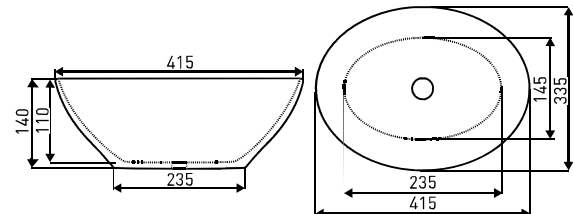

N NOWOŚĆ. DOSTĘPNA OD KWIETNIA.
NEW. AVAILABLE FROM APRIL.

DOSTĘPNA RÓWNIEŻ WERSJA BIAŁA
ALSO AVAILABLE IN THE WHITE VERSION

KR 301

KR 09

UMYWALKI NABLATOWE COUNTERTOP WASH BASINS

KR 707