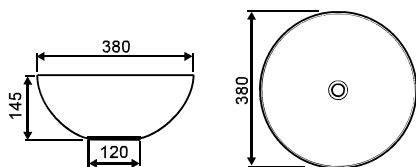

N NOWOŚĆ. DOSTĘPNA OD KWIETNIA.
NEW. AVAILABLE FROM APRIL.

DOSTĘPNA RÓWNIEŻ WERSJA BIAŁA
ALSO AVAILABLE IN THE WHITE VERSION

KR 301

KR 09

UMYWALKI NABLATOWE COUNTERTOP WASH BASINS

KR 301