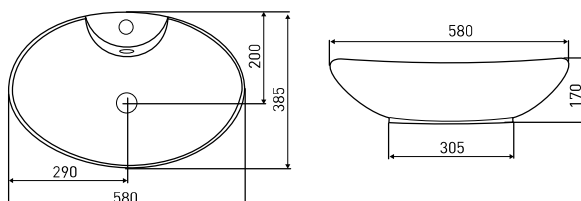

KR 182

UMYWALKI NABLATOWE COUNTERTOP WASH BASINS

KR 139