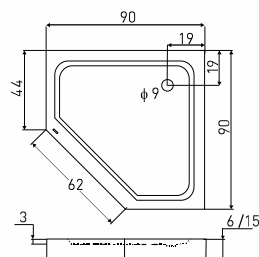

GLASGOW / GLASGOW SLIM