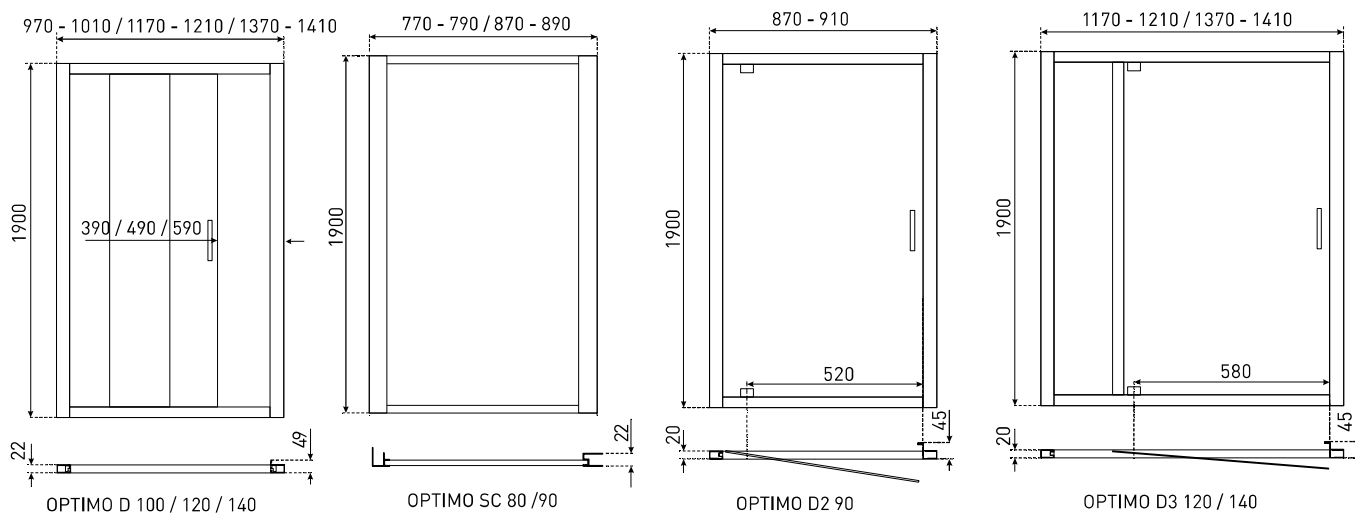

■ OPTIMO D 100 / 120 / 140
■ OPTIMO D2 90
■ OPTIMO D3 120 / 140
■ OPTIMO D3 120 / 140