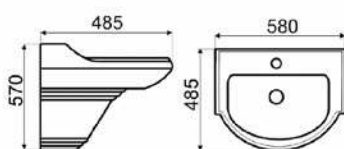

RETRO

KR 14 RETRO
UMYWALKA
Z PÓŁPOSTUMENTEM

SZEROKOŚĆ UMYWALKI: 58 CM
MATERIAŁ: CERAMIKA SZKLIWIONA

KR 14 RETRO
WASH BASIN
WITH A SEMI PEDESTAL

WIDTH: 58 CM
MATERIAL: VITREOUS CHINA