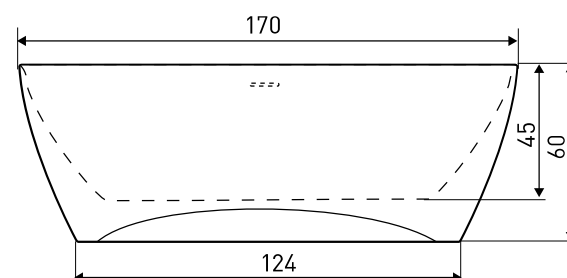

FREE-STANDING BATHTUB

SIZE: 170 X 78 X 60 CM

CAPACITY: 290 L

MATERIAL: SANITARY ACRYLIC, WHITE MATT

EQUIPMENT: DRAINAGE WITH WASTE