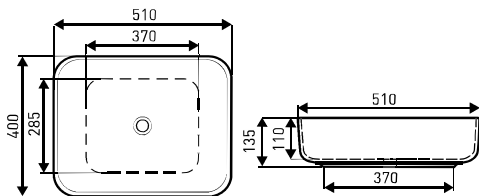

UMYWALKI NABLATOWE COUNTERTOP WASH BASINS

KR 384