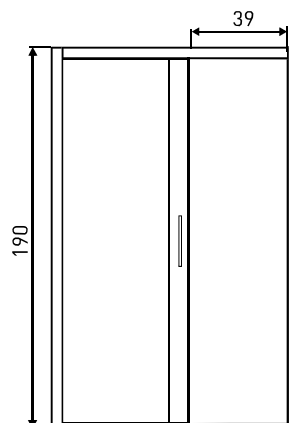

## SHOWER DOOR

**SIZE :** 97-101 X 190 CM

**GLASS:** 6 MM, TEMPERED, TRANSPARENT

**PROFILES:** ALUMINIUM, BLACK

**DOOR:** SINGLE WING SLIDING DOOR

- MOŻLIWOŚĆ MONTAŻU PRAWO- LUB LEWOSTRONNEGO.
- RIGHT-SIDED OR LEFT-SIDED INSTALLATION.