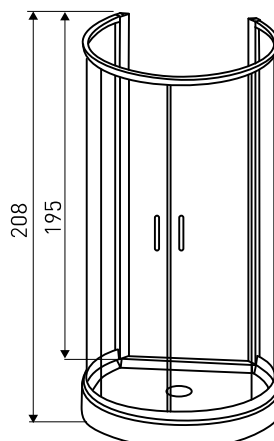

SHOWER ENCLOSURE WITH TRAY

SIZE: 100 X 86 X 208 CM (WITH TRAY)

INSTALLATION: BACK-TO-WALL

GLASS: 5 MM, TEMPERED, TRANSPARENT

PROFILES: ALUMINIUM, CHROME

DOOR: DOUBLE WING SLIDING DOOR

TRAY: WHITE, ACRYLIC