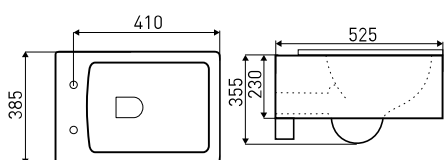

THOR

THOR 16
MISKA WISZĄCA WC

ODPŁYW: 100 MM
ROZSTAW OTWORÓW MONTAŻOWYCH: 230 MM
MATERIAŁ: CERAMIKA SZKLIWIONA
WYPOSAŻENIE:
■ DESKA WOLNOOPADAJĄCA
Z SYSTEMEM SZYBKIEGO WYPINANIA,
DUROPLAST