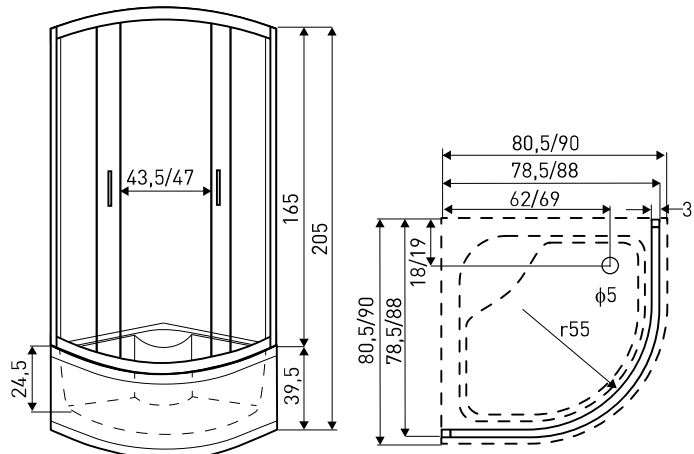

INSTALLATION: CORNER

GLASS: 4 MM, TEMPERED, TRANSPARENT WITH WHITE STRIPES

PROFILES: ALUMINIUM, CHROME

DOOR: DOUBLE WING SLIDING DOOR

TRAY (OPTIONAL): WHITE, ACRYLIC, WITH INTEGRATED SEAT