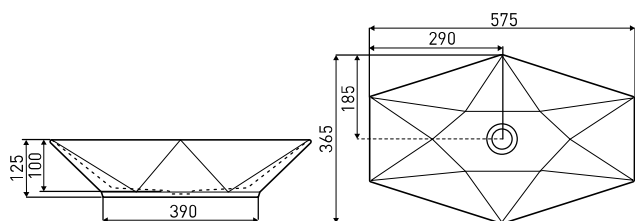

KR 702

KR 570