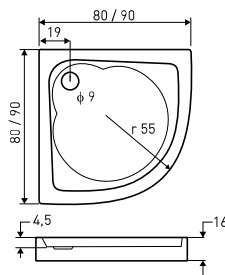

BRODZIKI NATRYSKOWE SHOWER TRAYS