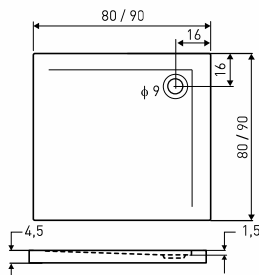

CEZAR 80 / CEZAR 90