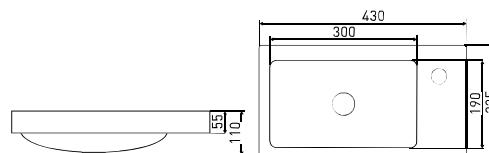

# UMYWALKI MEBLOWE COUNTERTOP WASH BASINS

RIMINI L

RIMINI

KR 120 TWIN

CALPE

TULIP 14

ELF SLIM

ELF NAR