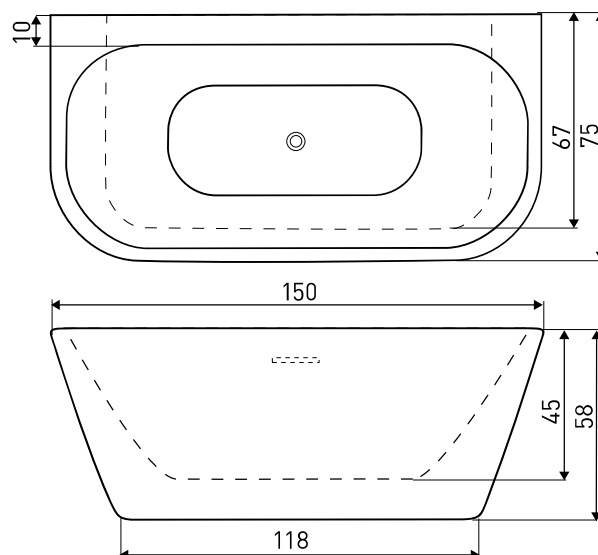

BACK-TO-WALL BATHTUB

SIZE: 150 X 75 X 58 CM

CAPACITY: 230 L

MATERIAL: SANITARY ACRYLIC

EQUIPMENT: DRAINAGE WITH WASTE