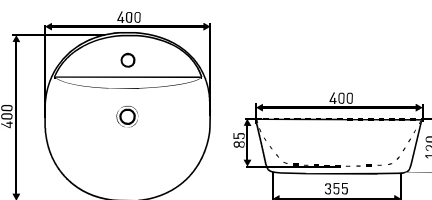

KR 570
BIAŁY POŁYSK
WHITE GLOSSY

KR 850