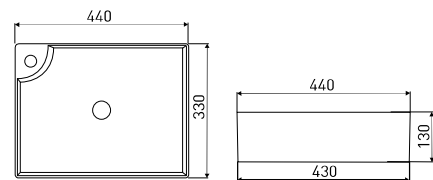

UMYWALKI NABLATOWE COUNTERTOP WASH BASINS

KR 44