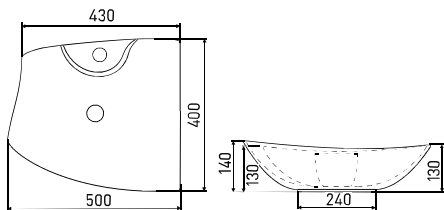

UMYWALKI NABLATOWE COUNTERTOP WASH BASINS

KR 759