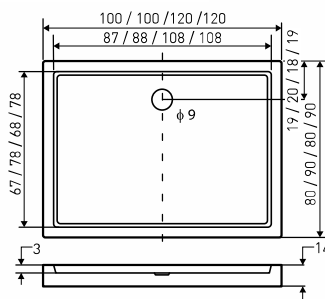

ANDREA + ANDREA SC

OSKAR 100 X 80 / OSKAR 120 X 80

OSKAR 100 X 90 / OSKAR 120 X 90

OSKAR 80 / OSKAR 90

OSKAR 90 X 80

VICTOR 100 X 80 / VICTOR 100 X 90 / VICTOR 120 X 80 / VICTOR 120 X 90

VICTOR 90 X 80

W OFERCIE RÓWNIEŻ INNE ROZMIARY I MODELE BRODZIKÓW ORAZ SYFONY BRODZIKOWE.  
ON OFFER ALSO AVAILABLE OTHER SIZES AND MODELS OF SHOWER TRAYS AND SHOWER TRAYS WASTE.