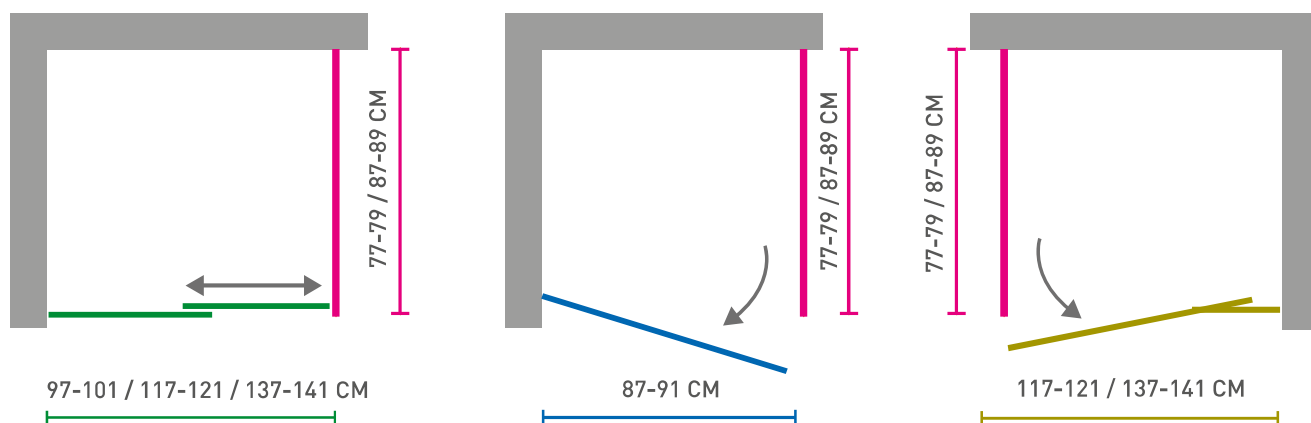

KABINA NATRYSKOWA PRAWO- LUB LEWOSTRONNA

RIGHT-SIDED OR LEFT-SIDED SHOWER ENCLOSURE