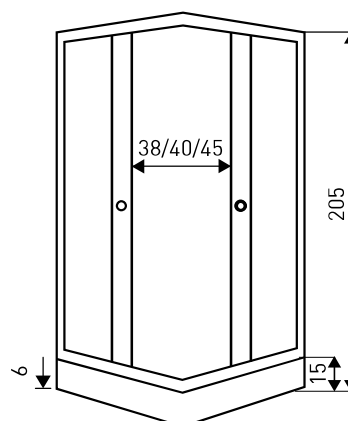

## SHOWER ENCLOSURE WITH TRAY

**SIZE :** 70 X 70 X 205 CM  
80 X 80 X 205 CM  
90 X 90 X 205 CM

**INSTALLATION:** CORNER

**GLASS:** 5 MM, TEMPERED, TRANSPARENT

**PROFILES:** ALUMINIUM, BLACK

**DOOR:** DOUBLE WING SLIDING DOOR