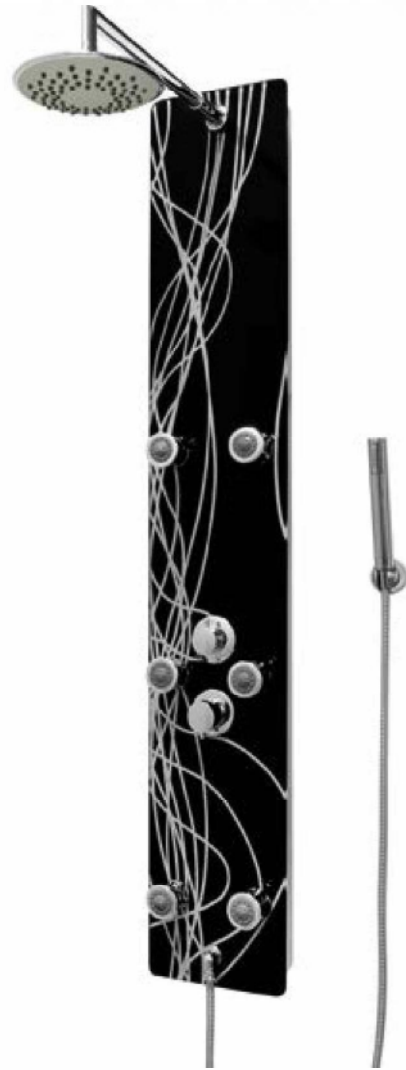

# MOONLIGHT

**WYMIARY:** 26 X 101 CM

**MATERIAŁ:** PCV, SREBRNY

**HYDROMASAŻ:** 6 DYSZ KIERUNKOWYCH

**NATRYSK:** GÓRNY I RĘCZNY WIELOSTRUMIENIOWY

**BATERIA:** MIESZACZOWA

**MONTAŻ:**  
PRZYŚCIENNY LUB NAROŻNY (ZAWIERA ZESTAW DO MONTAŻU  
NAROŻNEGO)

# CLEO

**WYMIARY:** 25 X 150 CM

**MATERIAŁ:** SZKŁO HARTOWANE

**HYDROMASAŻ:** 6 DYSZ KIERUNKOWYCH DWUSTRUMIENIOWYCH

**NATRYSK:** GÓRNY I RĘCZNY JEDNOSTRUMIENIOWY

**BATERIA:** MIESZACZOWA

**MONTAŻ:**  
PRZYŚCIENNY LUB NAROŻNY (ZAWIERA ZESTAW DO MONTAŻU  
NAROŻNEGO)