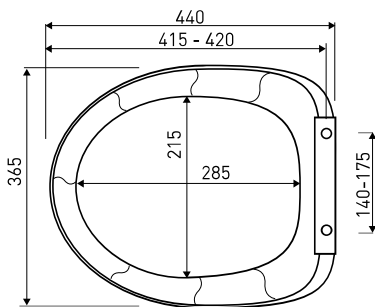

# DESKI WC TOILET SEATS

JULIA

JULIA BLACK

ROSSA

FAMILY

KR 384

KR 707 WH/G

**N** NOWOŚĆ. DOSTĘPNA OD KWIETNIA.  
NEW. AVAILABLE FROM APRIL.