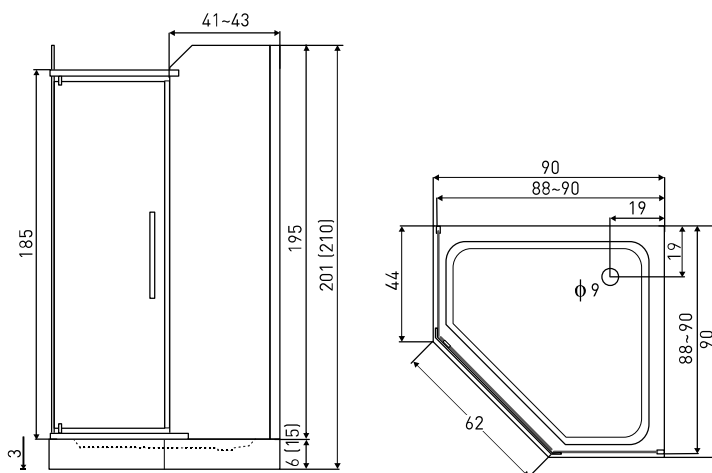

## SHOWER ENCLOSURE

**SIZE :** 90 X 90 X 195 CM

**INSTALLATION:** CORNER

**GLASS:**  
6 MM, TEMPERED, GRAPHITE, WITH KERRA PROTECT COATING

**PROFILES:** ALUMINIUM, BLACK

**DOOR:** SINGLE WING SWING DOOR

- TIARA GOLD (ZŁOTE ELEMENTY WYKOŃCZENIOWE - ROLKI, UCHWYTY)
- TIARA GOLD (GOLD FINISHING ELEMENTS - ROLLERS, HANDLES)