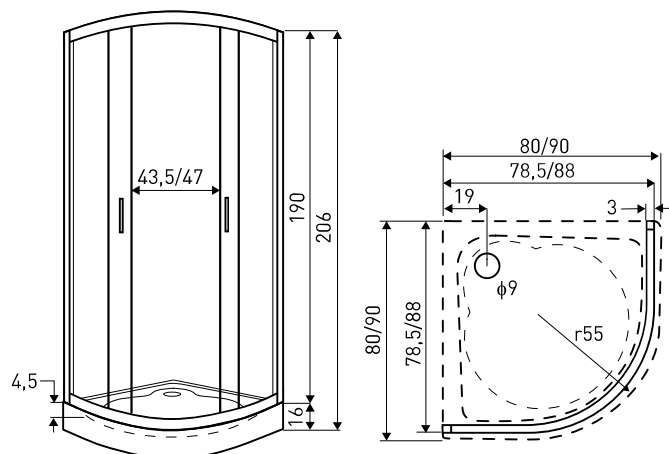

- DOSTARCZANA Z BRODZIKIEM LUB BEZ BRODZIKA.
- SUPPLIED WITH OR WITHOUT SHOWER TRAY.

MADERA STR

KABINA NATRYSKOWA

WYMIARY:

80 X 80 X 206 CM, 90 X 90 X 206 CM (Z BRODZIKIEM)
79 X 79 X 190 CM, 88 X 88 X 190 CM (BEZ BRODZIKA)

MONTAŻ: NAROŻNY

SZKŁO: 4 MM, HARTOWANE, TRANSPARENTNE Z BIAŁYMI PASAMI

PROFILE: ALUMINIOWE, CHROM

DRZWI: DWUSKRZYDŁOWE, PRZESUWANE

BRODZIK (OPCJONALNY): AKRYLOWY, BIAŁY

SHOWER ENCLOSURE

SIZE:

80 X 80 X 206 CM, 90 X 90 X 206 CM (WITH TRAY)
79 X 79 X 190 CM, 88 X 88 X 190 CM (WITHOUT TRAY)

INSTALLATION: CORNER

GLASS: 4 MM, TEMPERED, TRANSPARENT WITH WHITE STRIPES

PROFILES: ALUMINIUM, CHROME

DOOR: DOUBLE WING SLIDING DOOR

TRAY (OPTIONAL): WHITE, ACRYLIC