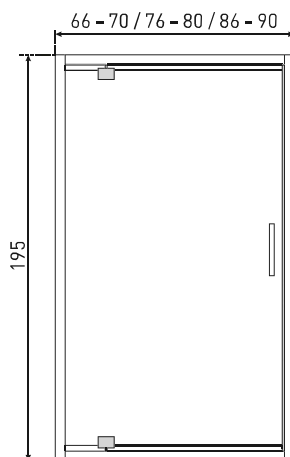

## SHOWER DOOR

**SIZE:** 66-70 X 195 CM (UNIKA 70)  
76-80 X 195 CM (UNIKA 80)  
86-90 X 195 CM (UNIKA 90)

**GLASS:** 6 MM, TEMPERED, TRANSPARENT

**PROFILES:** ALUMINIUM, CHROME

**DOOR:** SINGLE WING SWING DOOR