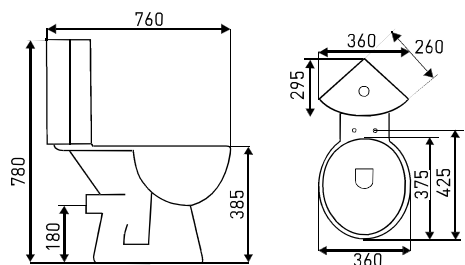

JULIA

CORNER

KR 61 CORNER KOMPAKT WC

1. **MODEL:** NAROŻNY
   ODPŁYW: POZIOMY 100 MM
   ZASILANIE WODY: DOLNE 1/2"
   MATERIAŁ: CERAMIKA SZKLIWIONA
   WYPOSAŻENIE:
2. SYSTEM PODWÓJNEGO SPŁUKIWANIA 6/3L
   - DESKA BIAŁA

KR 61 CORNER CLOSE-COUPLED TOILET

1. **INSTALLATION:** CORNER
   OUTLET: HORIZONTAL 100 MM
   WATER SUPPLY: 1/2", BOTTOM
   MATERIAL: VITREOUS CHINA
   EQUIPMENT:
2. FLUSHING MECHANISM 6/3L
   - WHITE SEAT COVER