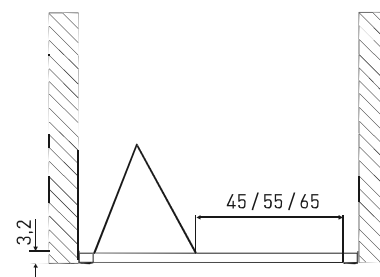

- MOŻLIWOŚĆ MONTAŻU PRAWO- LUB LEWOSTRONNEGO.
- RIGHT-SIDED OR LEFT-SIDED INSTALLATION.

HARMONY

DRZWI NATRYSKOWE

WYMIARY: 76-80 X 195 CM (HARMONY 80)
86-90 X 195 CM (HARMONY 90)
96-100 X 195 CM (HARMONY 100)

SZKŁO: 4 MM, HARTOWANE, TRANSPARENTNE

PROFILE: ALUMINIOWE, CHROM

DRZWI: JEDNOSKRZYDŁOWE, SKŁADANE

SHOWER DOOR

SIZE: 76-80 X 195 CM (HARMONY 80)
86-90 X 195 CM (HARMONY 90)
96-100 X 195 CM (HARMONY 100)

GLASS: 4 MM, TEMPERED, TRANSPARENT

PROFILES: ALUMINIUM, CHROME

DOOR: FOLDING DOOR