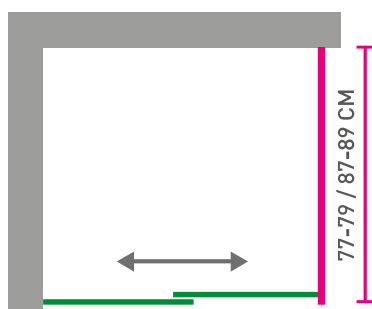

KABINA NATRYSKOWA LEWOSTRONNA
LEFT-SIDED SHOWER ENCLOSURE