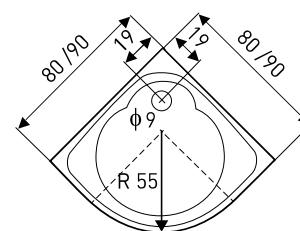

SHOWER ENCLOSURE WITH TRAY

SIZE: 80 X 80 X 196 CM
90 X 90 X 196 CM

INSTALLATION: CORNER

GLASS: 4 MM, TEMPERED, TRANSPARENT

PROFILES: ALUMINIUM, BLACK

DOOR: DOUBLE WING SLIDING DOOR