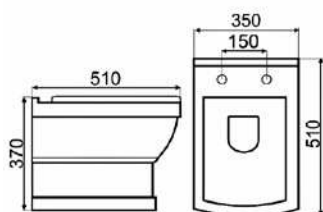

KLEOPATRA 16
MISKA WISZĄCA WC

ODPŁYW: 100 MM
ROZSTAW OTWORÓW MONTAŻOWYCH: 230 MM
MATERIAŁ: CERAMIKA SZKLIWIONA
WYPOSAŻENIE:
■ DESKA BIAŁA WOLNOOPADAJĄCA Z DUROPLASTU

KLEOPATRA 16
WALL-MOUNTED TOILET
BOWL

OUTLET: 100 MM
INSTALLATION HOLES DISTANCE: 230 MM
MATERIAL: VITREOUS CHINA
EQUIPMENT:
■ SOFT-CLOSING WHITE SEAT COVER (DUROPLAST)