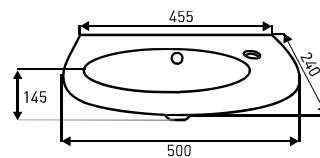

ELF NAR

UMYWALKI WISZĄCE WALL-MOUNTED WASH BASINS

ELF SLIM