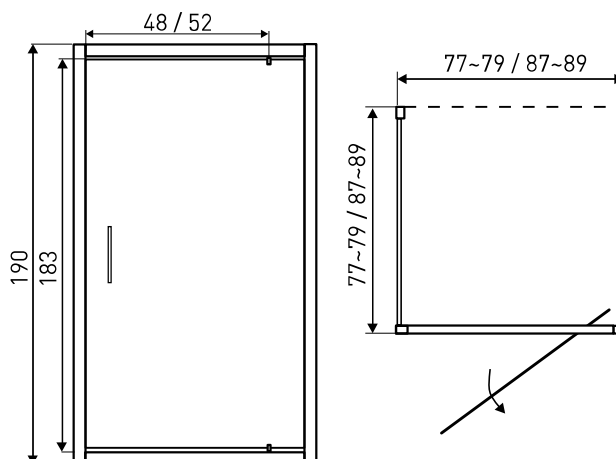

## KABINA NATRYSKOWA

**WYMIARY:** 79 X 79 X 190 CM  
89 X 89 X 190 CM

**MONTAŻ:** NAROŻNY

**SZKŁO:**  
6 MM, HARTOWANE, GRAFITOWE Z MATOWYMI PASAMI

**PROFILE:** ALUMINIOWE, CZARNE

**DRZWI:** JEDNOSKRZYDŁOWE, UCHYLNE

## SHOWER ENCLOSURE

**SIZE:** 79 X 79 X 190 CM  
89 X 89 X 190 CM

**INSTALLATION:** CORNER

**GLASS:**  
6 MM, TEMPERED, TRANSPARENT WITH MATTE STRIPES

**PROFILES:** ALUMINIUM, BLACK

**DOOR:** SINGLE WING SWING DOOR