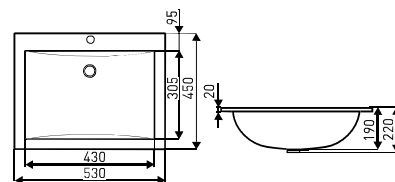

KR 132 BLM

UMYWALKI WPUSZCZANE COUNTERTOP WASH BASINS

KR 709 BLM