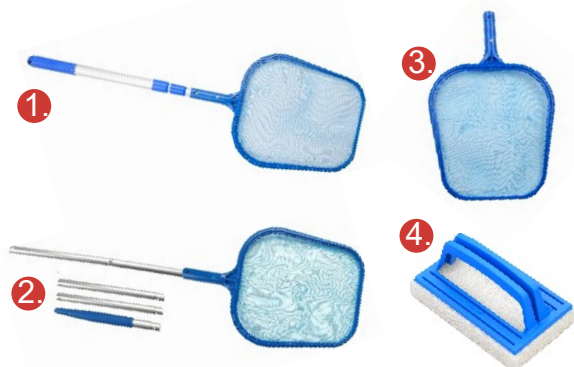

2. Vegyszeradagoló

MEDENCE TISZÍTÓ HÁLÓ/KEFE

1. Nyél méret: 122 cm

2. Nyél méret: 122 cm

3. Medence tisztító háló

4. Medence tisztító kefe

MEDENCE PORSZÍVÓ/KIEGÉSZÍTŐ

1. Zsákos kefével